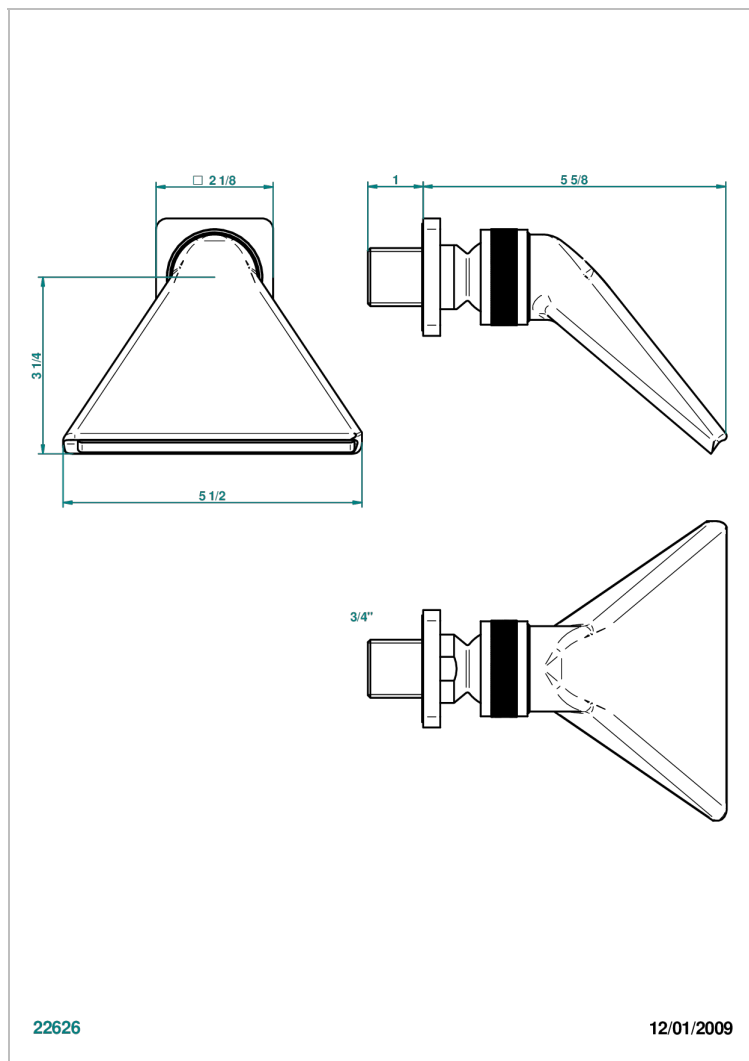

PROFIL LALIQUE CRISTAL CLAIR

A6G-3640

Douche sportive 3/4"

THG[®]
PARIS

22626

12/01/2009

CARACTÉRISTIQUES

- Jet cascade tonique
- Utilisation possible pour sauna
- Alimentation 3/4"