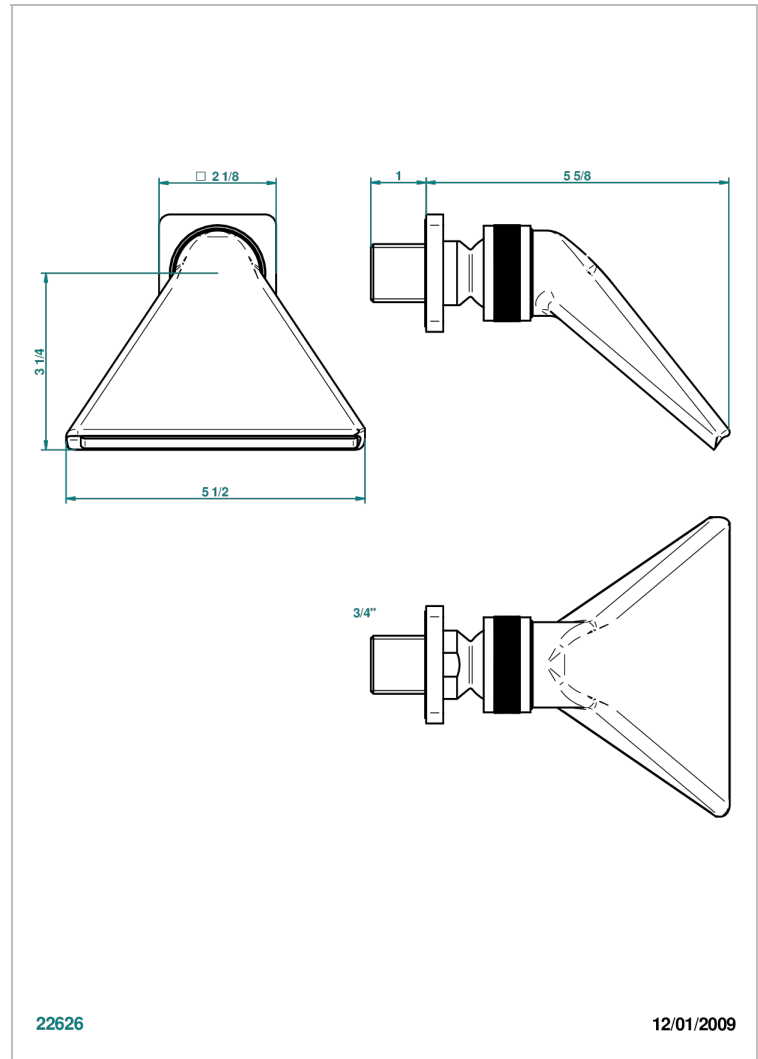

# PROFIL LALIQUE CRISTAL CLARO

A6G-3640

Regadera 3/4" deportiva

THG<sup>®</sup>  
PARIS

22626

12/01/2009

## CARACTERÍSTICAS

- Profil Laliq cristal claro
- Regadera 3/4" deportiva