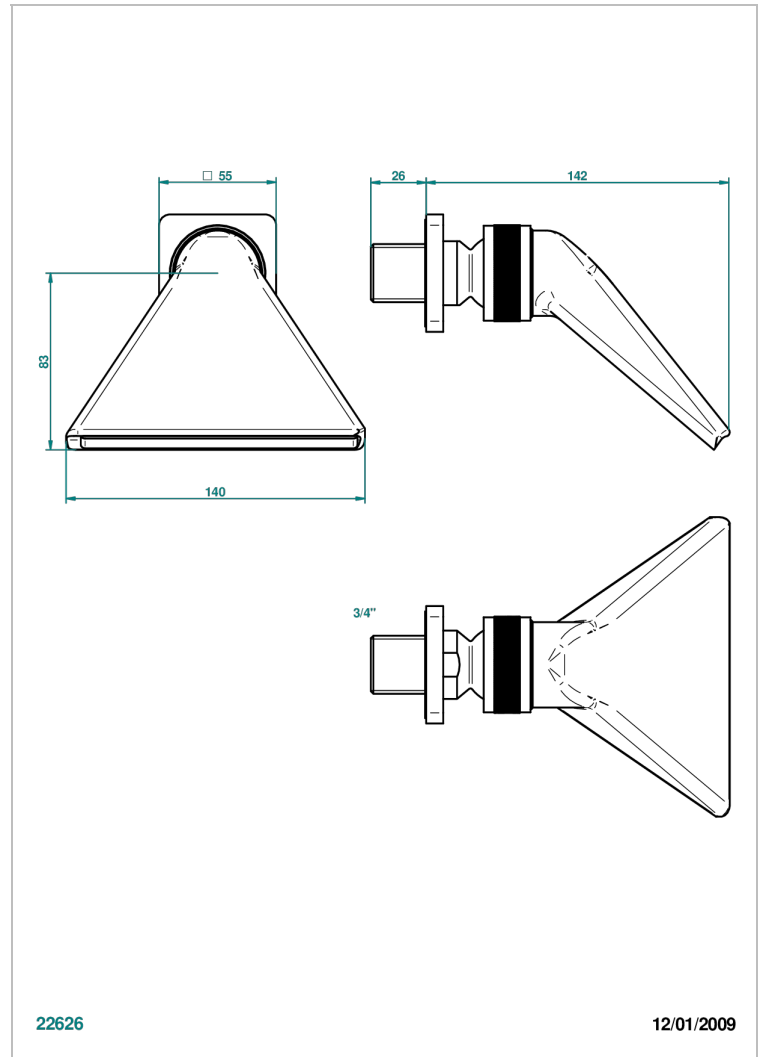

PROFIL METAL A MANETTES

A6B-3640

Douche sportive 3/4"

THG[®]
PARIS

CARACTÉRISTIQUES

- Jet cascade tonique
- Utilisation possible pour sauna
- Alimentation 3/4"

FINITIONS DISPONIBLES

Bronze clair - D01
Chromé - A02
Chromé / doré - G02
Chromé mat - C02
Doré brillant - F01
Doré mat - F07

Nickel brillant - B01
Nickel mat - C01
Noir mat céramique - D30
Or pâle - F30
Or pâle mat - F31
Pvd blush - H62

Pvd blush mat - H60
Pvd couleur bronze brown - F33
Pvd couleur bronze brown - mat - F34
Pvd couleur doré - H52
Pvd couleur doré mat - H53
Pvd couleur laiton - H49