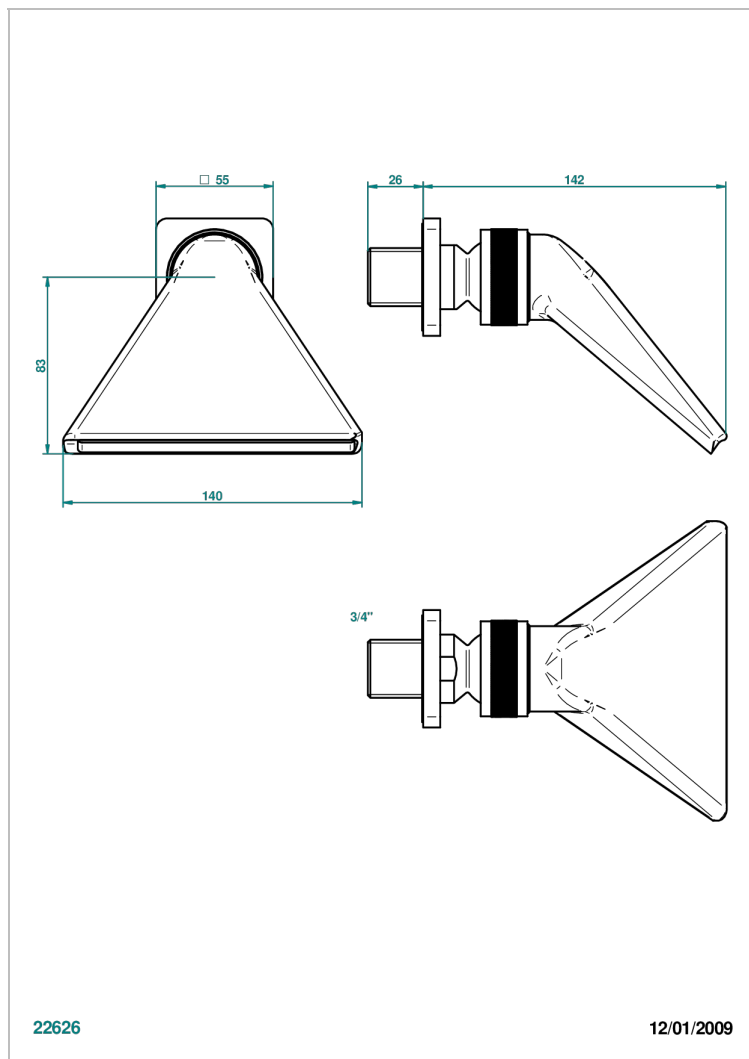

PROFIL METAL CON MANETAS

A6B-3640

Regadera 3/4" deportiva

THG[®]
PARIS

CARACTERÍSTICAS

- Perfil metal con manetas
- Regadera 3/4" deportiva

ACABADOS DISPONIBLES

Bronce claro - D01
Cerámica negra mate - D30
Cobre viejo mate - H07
Cromo - A02
Cromo / dorado - G02
Cromo mate - C02