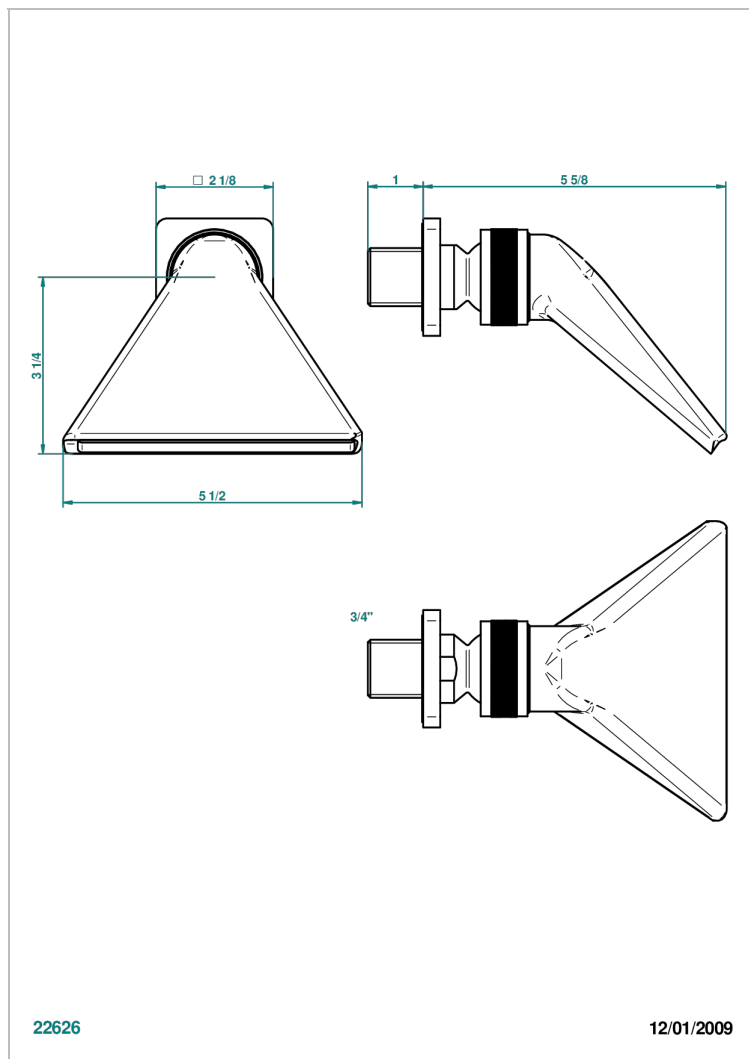

PROFIL METAL CON MANETAS

A6B-3640

Regadera 3/4" deportiva

THG[®]
PARIS

CARACTERÍSTICAS

- Perfil metal con manetas
- Regadera 3/4" deportiva

ACABADOS DISPONIBLES

Bronce claro - D01
Cerámica negra mate - D30
Cobre viejo mate - H07
Cromo - A02
Cromo / dorado - G02
Cromo mate - C02