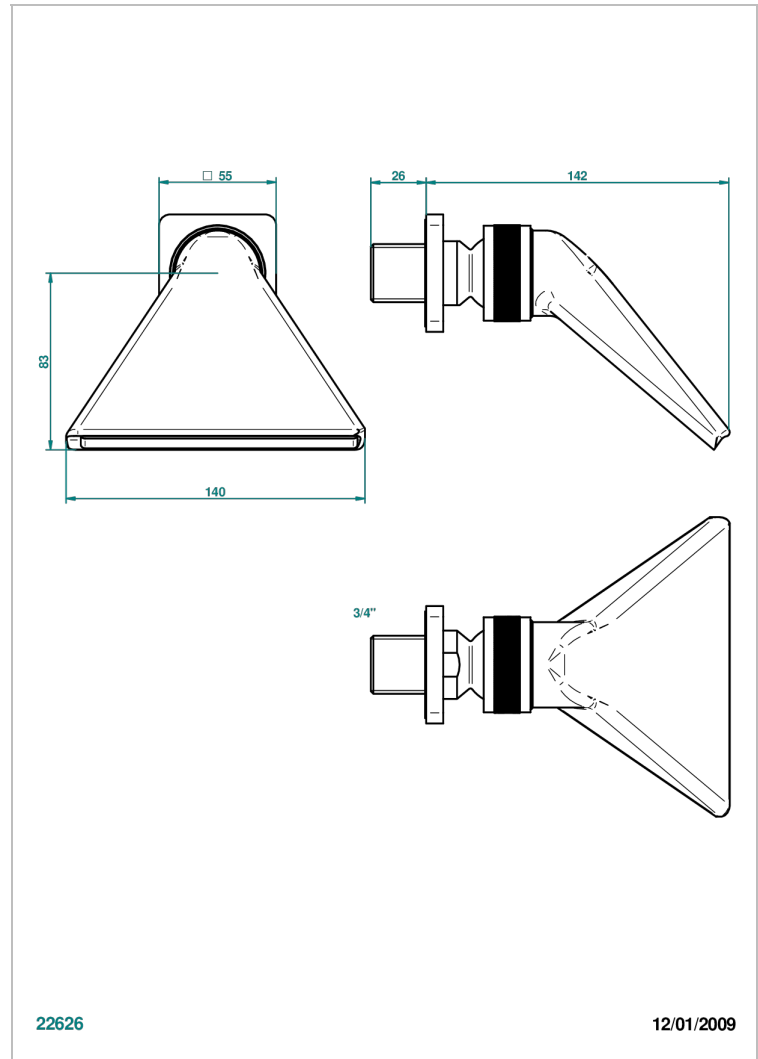

PROFIL METAL A MANETTES

A6B-3640

Douche sportive 3/4"

THG[®]
PARIS

22626

12/01/2009

CARACTÉRISTIQUES

- Jet cascade tonique
- Utilisation possible pour sauna
- Alimentation 3/4"