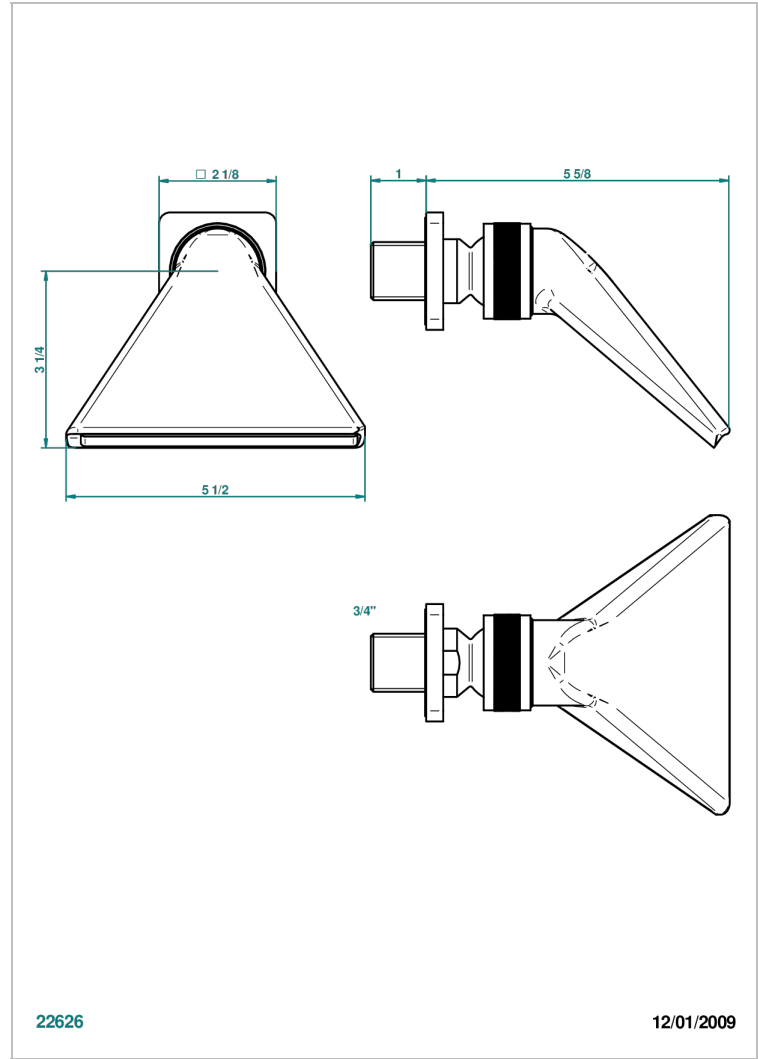

PROFIL METAL A MANETTES

A6B-3640

Douche sportive 3/4"

THG[®]
PARIS

CARACTÉRISTIQUES

- Jet cascade tonique
- Utilisation possible pour sauna
- Alimentation 3/4"

FINITIONS DISPONIBLES

Bronze clair - D01
Chromé - A02
Chromé / doré - G02
Chromé mat - C02
Doré brillant - F01
Doré mat - F07

Nickel brillant - B01
Nickel mat - C01
Noir mat céramique - D30
Or pâle - F30
Or pâle mat - F31
Pvd blush - H62

Pvd blush mat - H60
Pvd couleur bronze brown - F33
Pvd couleur bronze brown - mat - F34
Pvd couleur doré - H52
Pvd couleur doré mat - H53
Pvd couleur laiton - H49