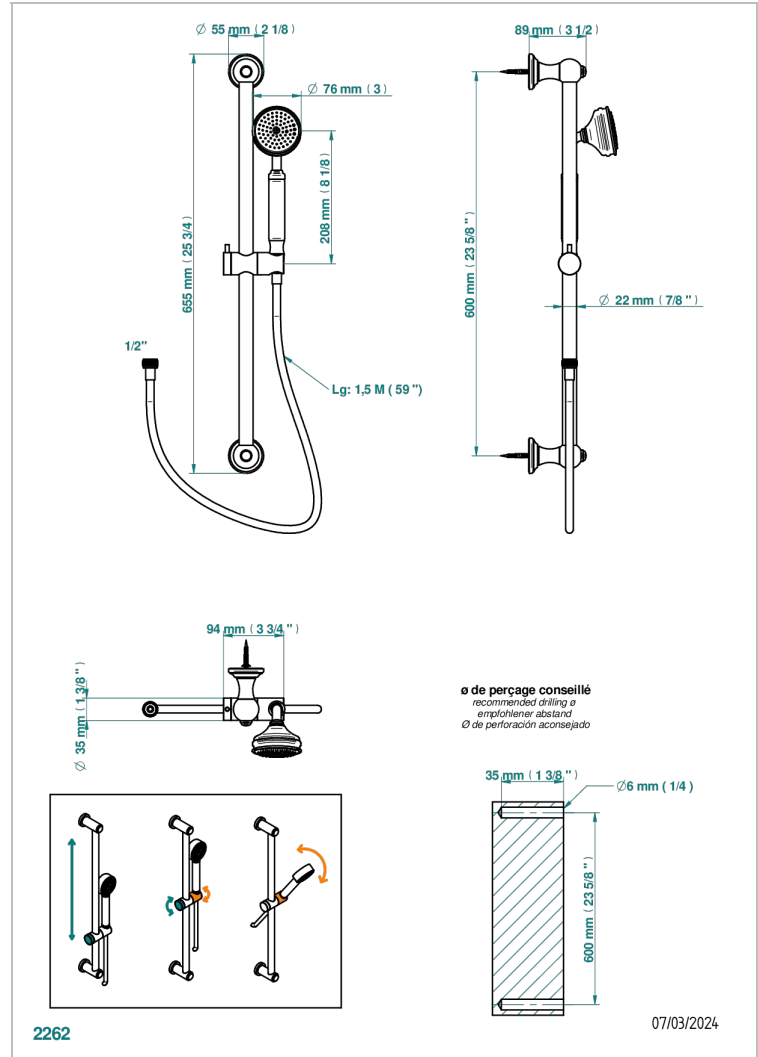

# 1900 A MANETTES

G28-58A

Barre de douche 60 cm sans sortie coudée, flexible 1m50 et douchette de style

THG<sup>®</sup>  
PARIS

## CARACTÉRISTIQUES

- 1900 à manettes
- Barre de douche 60 cm sans sortie coudée, flexible 1m50 et douchette de style

## SPÉCIFICATIONS TECHNIQUES

- Recommandé : 3 bars (max. 5 bars) - Advised : 43,5 psi (max. 72 psi)
- 9,5 l/min à 3 bars (2.5 gpm at 43.5 psi)