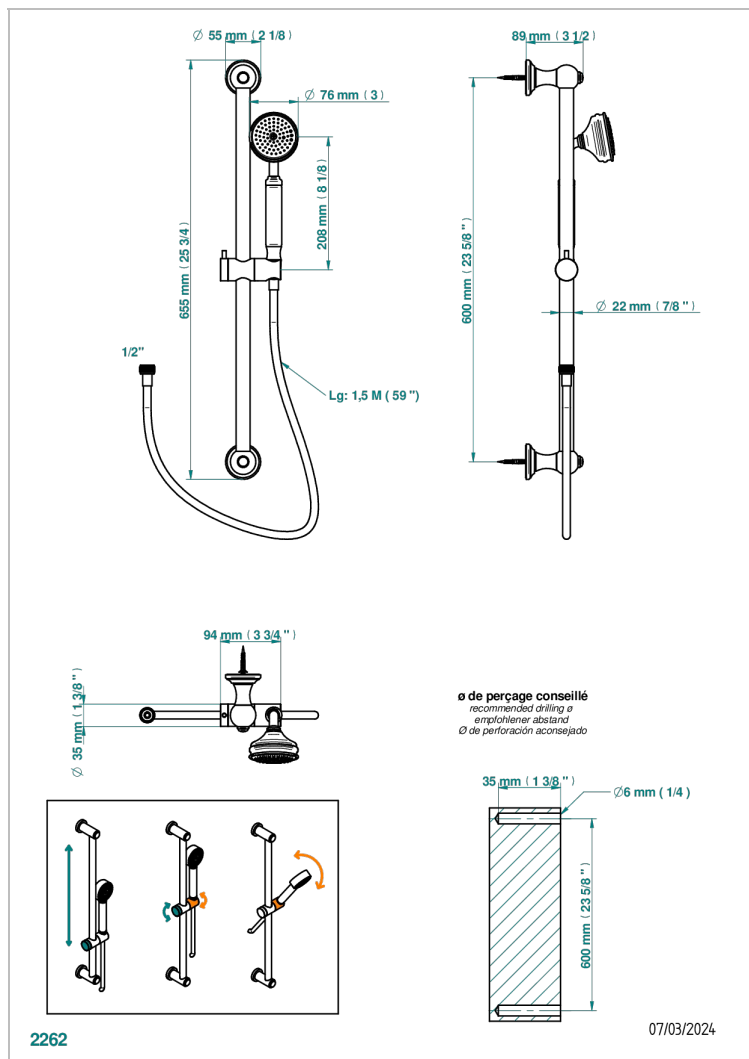

1900 CON MANETAS

G28-58A

Barra mural lg 60 cm con teleducha y flexo de 1m 50

THG[®]
PARIS

CARACTERÍSTICAS

- 1900 con manetas
- Barra mural lg 60 cm con teleducha y flexo de 1m 50

ESPECIFICACIONES TÉCNICAS

- Recommandé : 3 bars (max. 5 bars) - Advised : 43,5 psi (max. 72 psi)
- 9,5 l/min à 3 bars (2.5 gpm at 43.5 psi)

ACABADOS DISPONIBLES

Bronce claro - D01
Cerámica negra mate - D30
Cobre viejo mate - H07
Cromo - A02
Cromo / dorado - G02
Cromo mate - C02

Dorado - F01
Dorado mate - F07
Dorado pálido - F30
Dorado pálido mate (sin barniz) - F31
Natural smoked Brass - A13
Níquel - B01

Níquel mate - C01
Níquel viejo - H28
Pvd blush - H62
Pvd blush mate - H60
Pvd color latón - H49
Pvd color latón mate - H50

Pvd color níquel - H55
Pvd color níquel mate - H56
Pvd color oro - H52
Pvd color oro mate - H53
Pvd grafito - H64
Pvd grafito mate - H65