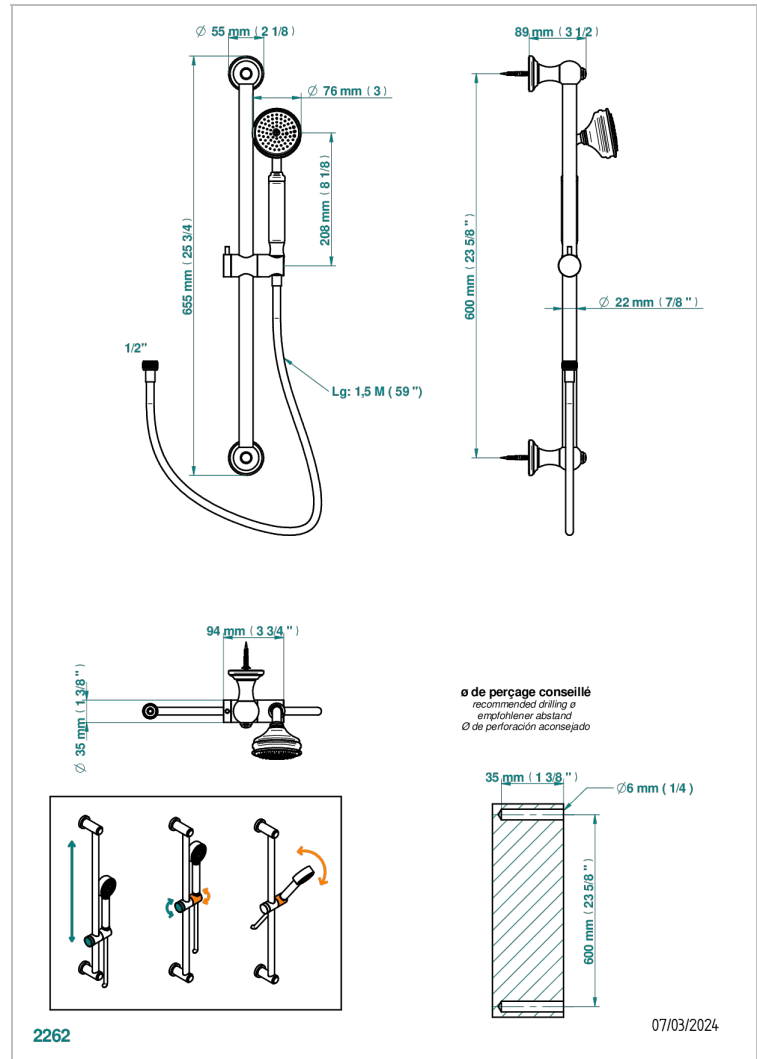

1900

G25-58A

Barra mural lg 60 cm con teleducha y flexo de 1m 50

CARACTERÍSTICAS

- 1900
- Barra mural lg 60 cm con teleducha y flexo de 1m 50

ESPECIFICACIONES TÉCNICAS

- Recommandé : 3 bars (max. 5 bars) - Advised : 43,5 psi (max. 72 psi)
- 9,5 l/min à 3 bars (2.5 gpm at 43.5 psi)

ACABADOS DISPONIBLES

Bronce claro - D01
Cerámica negra mate - D30
Cobre viejo mate - H07
Cromo - A02
Cromo / dorado - G02
Cromo mate - C02

Dorado - F01
Dorado mate - F07
Dorado pálido - F30
Dorado pálido mate (sin barniz) - F31
Natural smoked Brass - A13
Níquel - B01

Níquel mate - C01
Níquel viejo - H28
Pvd blush - H62
Pvd blush mate - H60
Pvd color latón - H49
Pvd color latón mate - H50

Pvd color níquel - H55
Pvd color níquel mate - H56
Pvd color oro - H52
Pvd color oro mate - H53
Pvd grafito - H64
Pvd grafito mate - H65