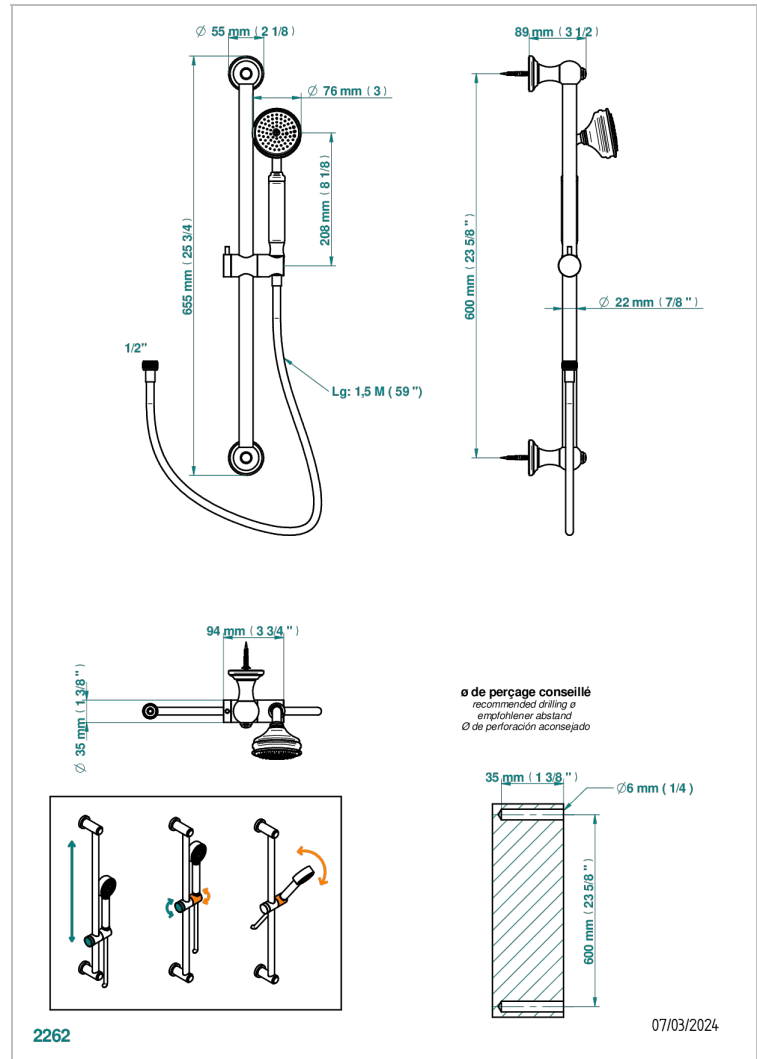

# 1900

G25-58A

Barra mural lg 60 cm con teleducha y flexo de 1m 50

## CARACTERÍSTICAS

- 1900
- Barra mural lg 60 cm con teleducha y flexo de 1m 50

## ESPECIFICACIONES TÉCNICAS

- Recommandé : 3 bars (max. 5 bars) - Advised : 43,5 psi (max. 72 psi)
- 9,5 l/min à 3 bars (2.5 gpm at 43.5 psi)