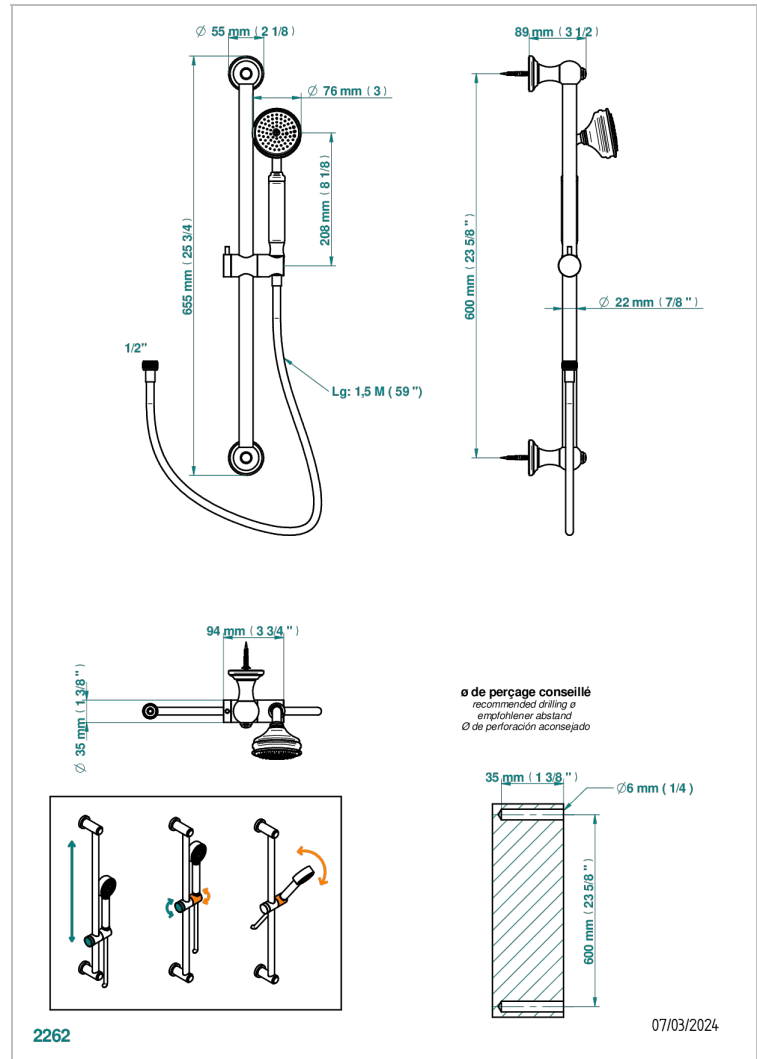

1900

G25-58A

60厘米淋浴杆，无弯管，1.5米软管和时尚花洒

特色

- 1900
- 60厘米淋浴杆，无弯管，1.5米软管和时尚花洒

技术特征

- Recommandé : 3 bars (max. 5 bars) - Advised : 43,5 psi (max. 72 psi)
- 9,5 l/min à 3 bars (2.5 gpm at 43.5 psi)

可选饰面

PVD棕铜 - F33
PVD金色 - H52
PVD镍 - H55
Umber PVD - H66
哑光复古铜 - H07
哑光浅金 - F31

哑光金 - F07
哑光铬 - C02
哑光镍 - C01
复古镍 - H28
抛光金 (24K金) - F01
抛光铬 - A02

抛光铬/抛光金 - G02
抛光镍 - B01
浅金 - F30
漆面铜 - D01