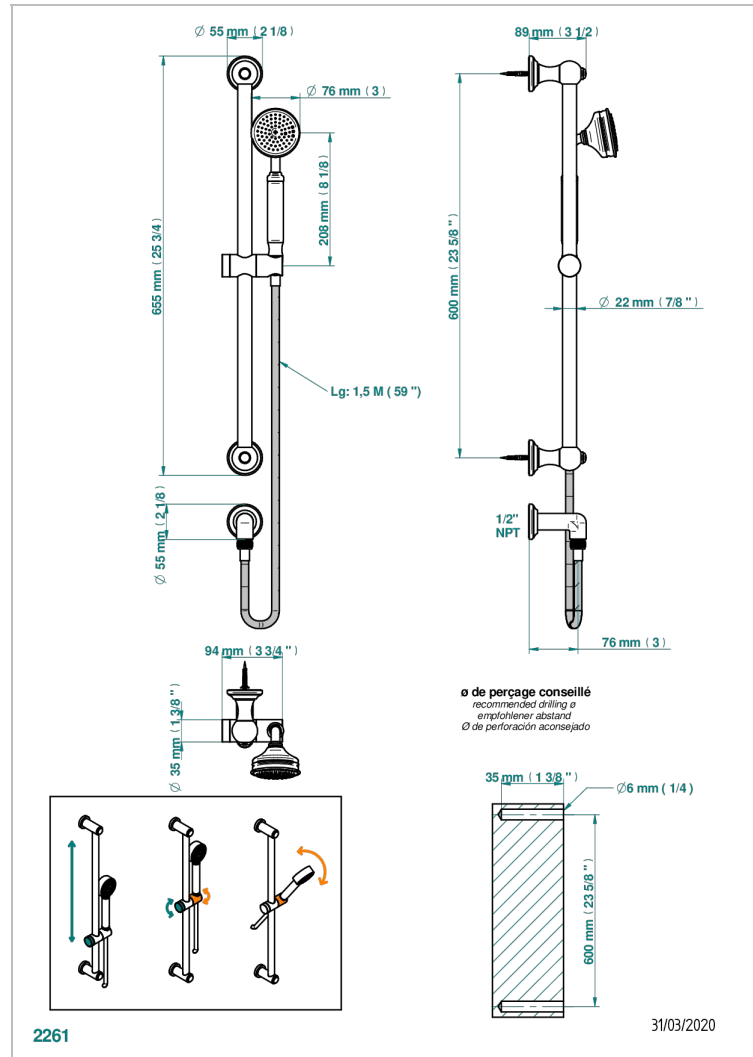

CHARLESTON A MANETTES

G75-58/US

THG
PARIS

Barre de douche avec sortie coudée, flexible 1,50 m et douchette de style, standard américain

CARACTÉRISTIQUES

- Flexible métallique double agrafage 1,5 m
- Douchette en laiton avec tapis Easyclean, réducteur de débit et clapet anti-retour
- Barre de douche et curseur en laiton
- Raccordement aux standards US

SPÉCIFICATIONS TECHNIQUES

- Recommandé : 3 bars (max. 5 bars) - Advised : 43,5 psi (max. 72 psi)
- 9,5 l/min à 3 bars (2.5 gpm at 43.5 psi)

FINITIONS DISPONIBLES

Bronze clair - D01
Chromé - A02
Chromé / doré - G02
Chromé mat - C02
Doré brillant - F01
Doré mat - F07