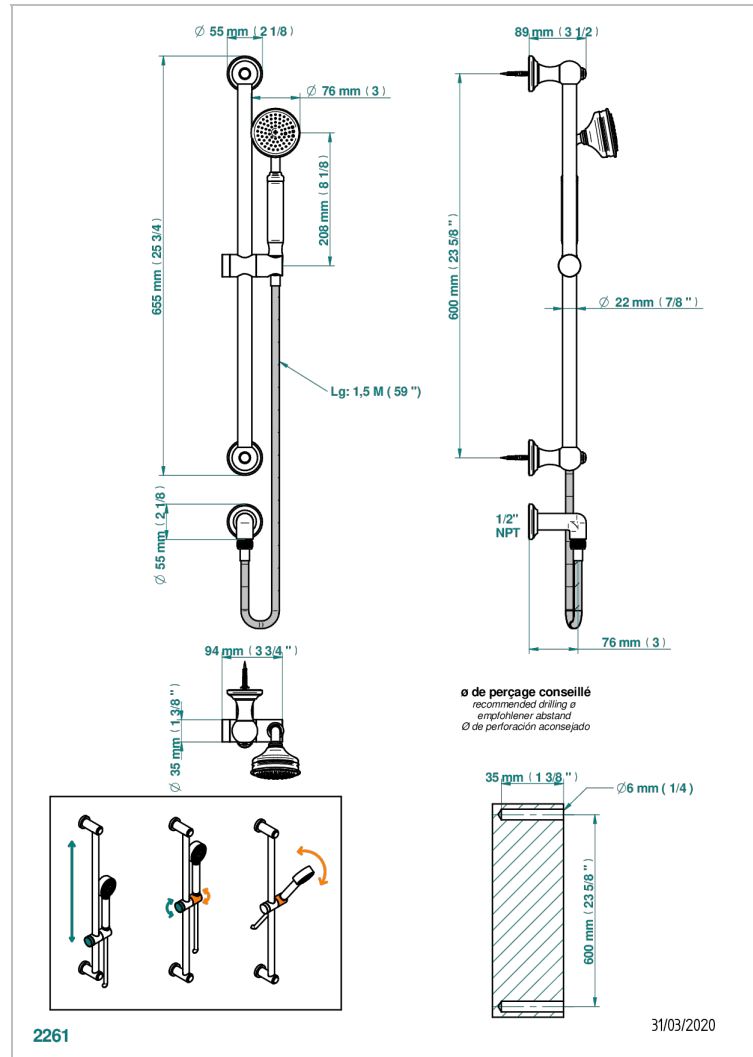

Barre de douche avec sortie coudée, flexible 1,50 m et douchette de style, standard américain

CARACTÉRISTIQUES

- Flexible métallique double agrafage 1,5 m
- Douchette en laiton avec tapis Easyclean, réducteur de débit et clapet anti-retour
- Barre de douche et curseur en laiton
- Raccordement aux standards US

SPÉCIFICATIONS TECHNIQUES

- Recommandé : 3 bars (max. 5 bars) - Advised : 43,5 psi (max. 72 psi)
- 9,5 l/min à 3 bars (2.5 gpm at 43.5 psi)

FINITIONS DISPONIBLES

Bronze clair - D01
Chromé - A02
Chromé / doré - G02
Chromé mat - C02
Doré brillant - F01
Doré mat - F07