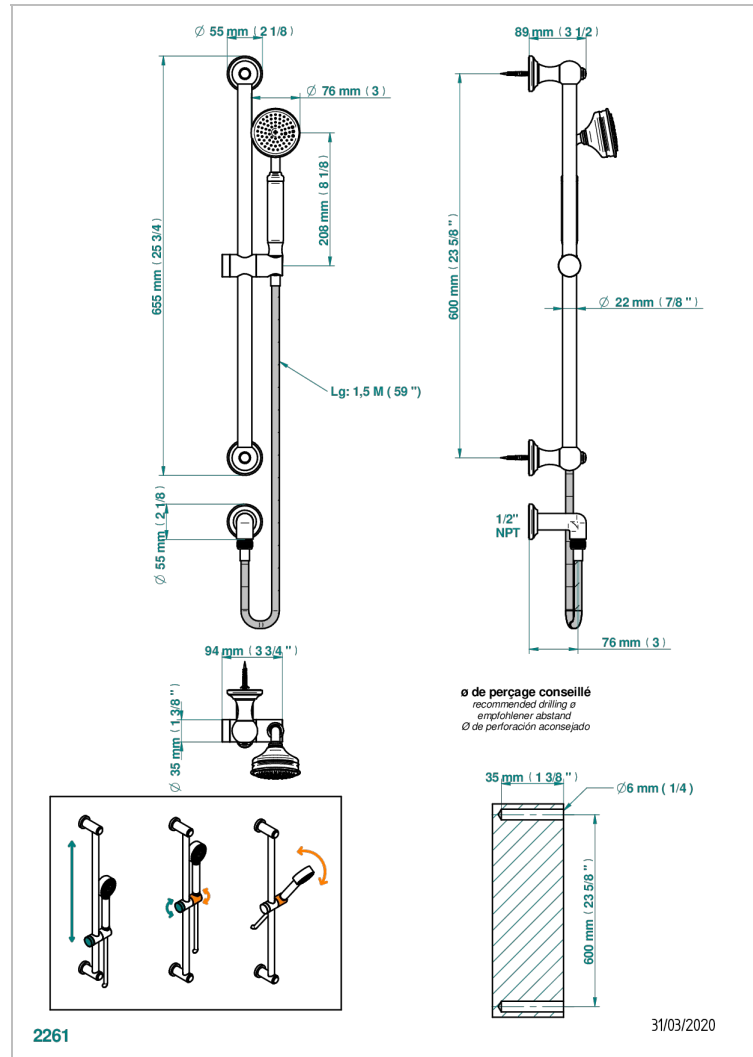

# 1900 A MANETTES

G28-58/US

Barre de douche avec sortie coudée, flexible 1,50 m et douchette de style, standard américain

## CARACTÉRISTIQUES

- Flexible métallique double agrafage 1,5 m
- Douchette en laiton avec tapis Easyclean, réducteur de débit et clapet anti-retour
- Barre de douche et curseur en laiton
- Raccordement aux standards US

## SPÉCIFICATIONS TECHNIQUES

- Recommandé : 3 bars (max. 5 bars) - Advised : 43,5 psi (max. 72 psi)
- 9,5 l/min à 3 bars (2.5 gpm at 43.5 psi)