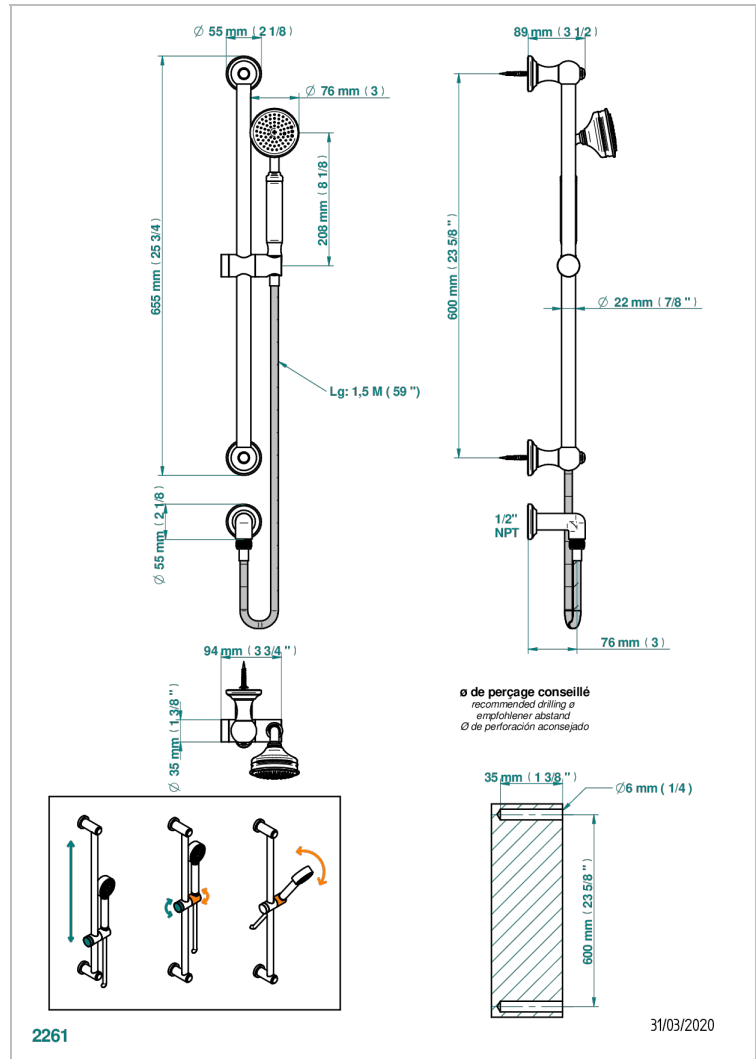

Barre de douche avec sortie coudée, flexible 1,50 m et douchette de style, standard américain

### CARACTÉRISTIQUES

- Flexible métallique double agrafage 1,5 m
- Douchette en laiton avec tapis Easyclean, réducteur de débit et clapet anti-retour
- Barre de douche et curseur en laiton
- Raccordement aux standards US

### SPECIFICATIONS TECHNIQUES

- Recommandé : 3 bars (max. 5 bars) - Advised : 43,5 psi (max. 72 psi)
- 9,5 l/min à 3 bars (2.5 gpm at 43.5 psi)