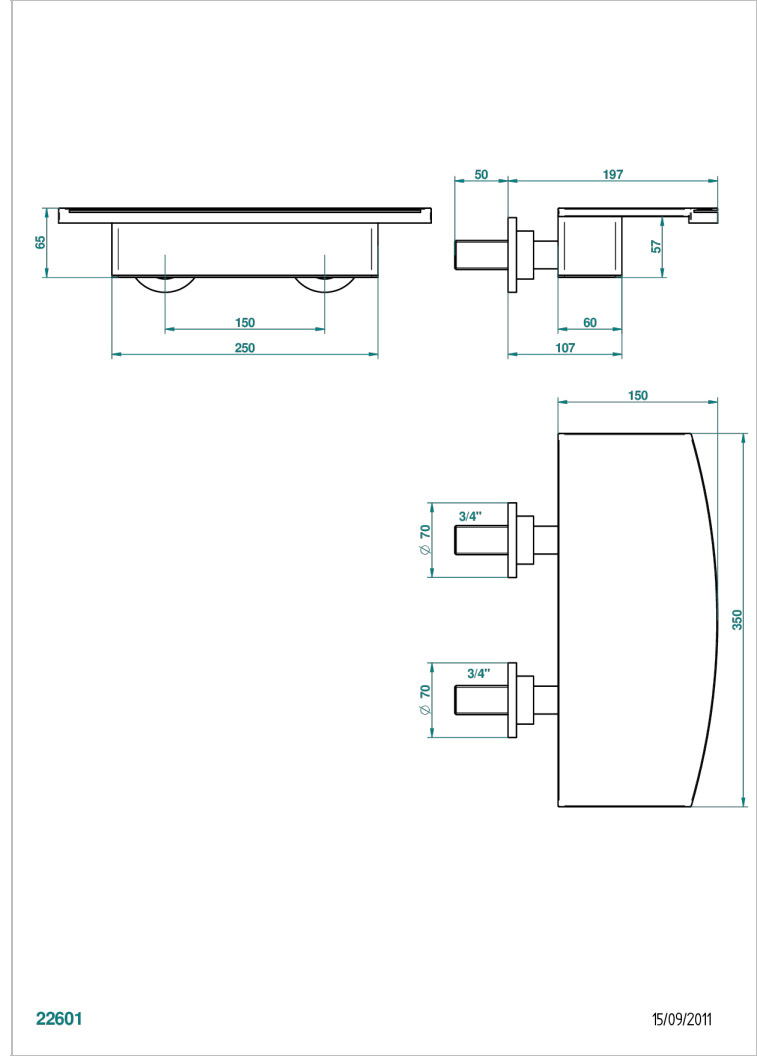

BELUGA A MANETTES

G1U-22NIA/E

Bec de bain mural 350 mm

THG[®]
PARIS

CARACTÉRISTIQUES

- Beluga à manettes
- Bec de bain mural 350 mm

FINITIONS DISPONIBLES

Bronze clair - D01
Chromé - A02
Chromé / doré - G02
Chromé mat - C02
Doré brillant - F01
Doré mat - F07

Nickel brillant - B01
Nickel mat - C01
Noir mat céramique - D30
Or pâle - F30
Or pâle mat - F31
Pvd blush - H62

Pvd blush mat - H60
Pvd couleur bronze brown - F33
Pvd couleur bronze brown - mat - F34
Pvd couleur doré - H52
Pvd couleur doré mat - H53
Pvd couleur laiton - H49

Pvd couleur laiton mat - H50
Pvd couleur nickel - H55
Pvd couleur nickel mat - H56
Pvd graphite - H64
Pvd graphite mat - H65
Pvd umber - H66

Pvd umber mat - H67
Vieux cuivre rouge mat - H07
Vieux nickel - H28