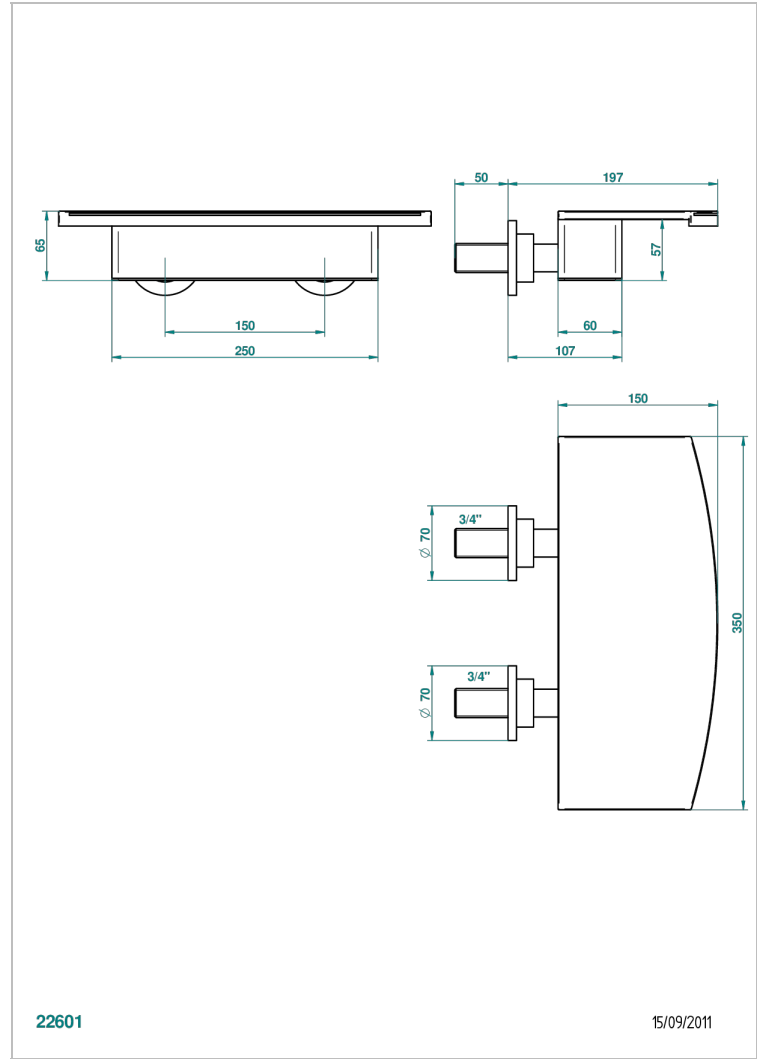

BELUGA CON MANETAS

G1U-22NIA/E

Caño cascada mural de 350 mm

THG[®]
PARIS

22601

15/09/2011

CARACTERÍSTICAS

- Beluga con manetas
- Caño cascada mural de 350 mm