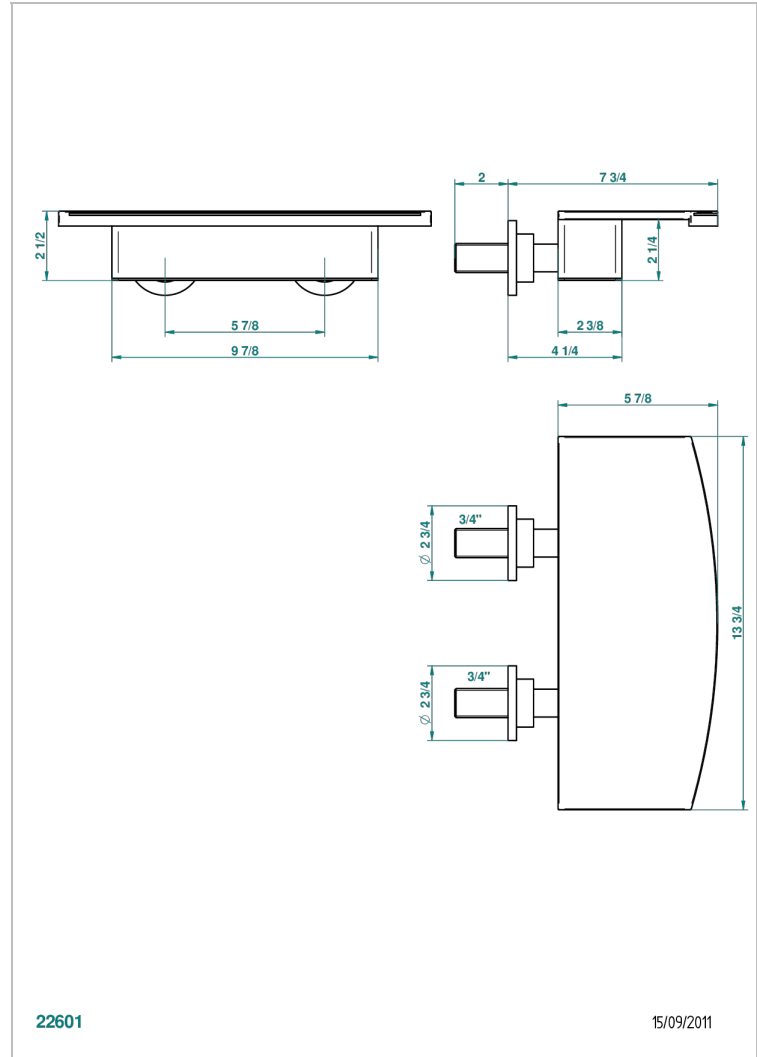

BELUGA A MANETTES

G1U-22NIA/E

Bec de bain mural 350 mm

THG[®]
PARIS

CARACTÉRISTIQUES

- Beluga à manettes
- Bec de bain mural 350 mm

FINITIONS DISPONIBLES

Bronze clair - D01
Chromé - A02
Chromé / doré - G02
Chromé mat - C02
Doré brillant - F01
Doré mat - F07