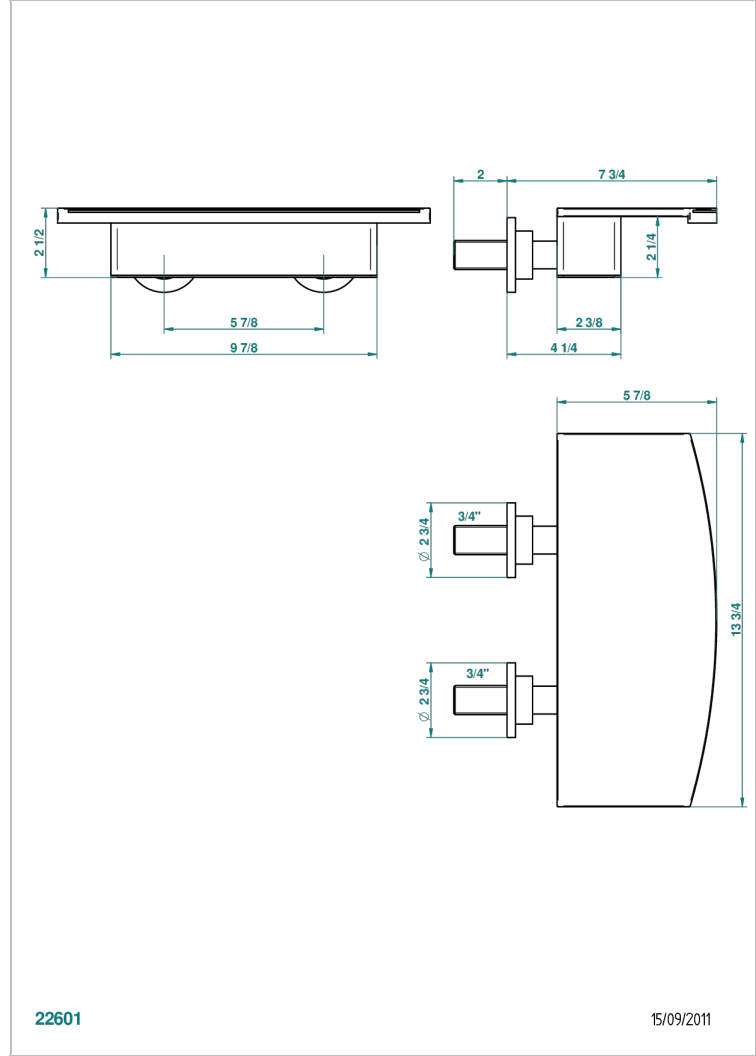

BELUGA CON MANETAS

G1U-22NIA/E

Caño cascada mural de 350 mm

THG[®]
PARIS

CARACTERÍSTICAS

- Beluga con manetas
- Caño cascada mural de 350 mm

ACABADOS DISPONIBLES

Bronce claro - D01
Cerámica negra mate - D30
Cobre viejo mate - H07
Cromo - A02
Cromo / dorado - G02
Cromo mate - C02