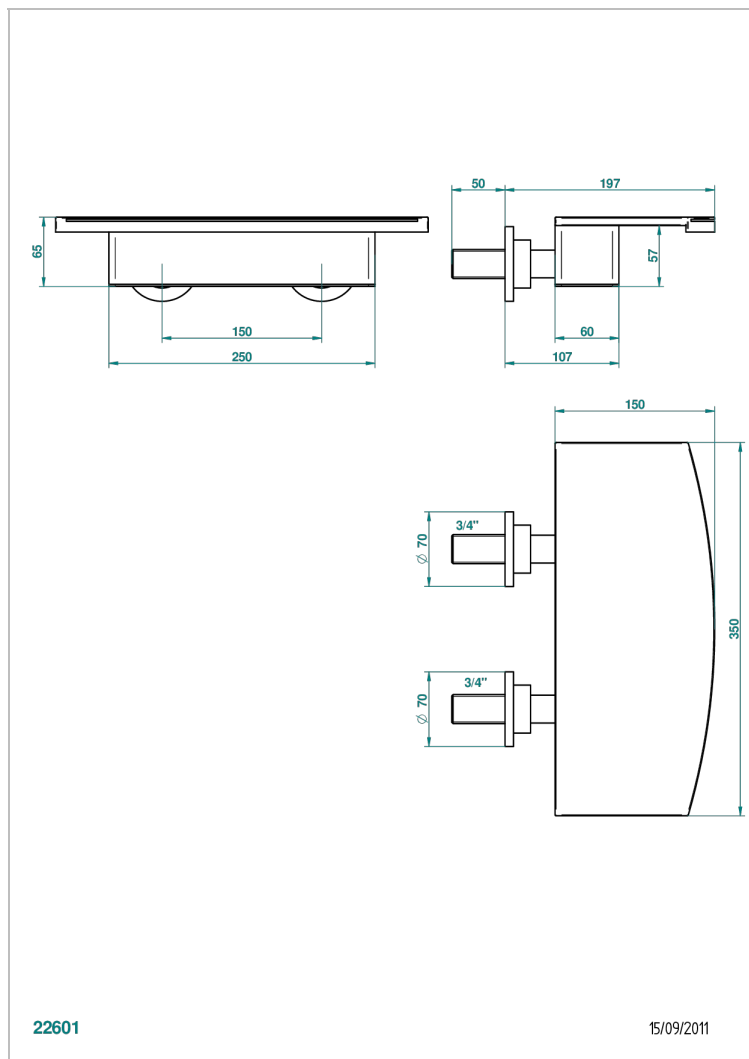

BELUGA A MANETTES

G1U-22NIA/E

Bec de bain mural 350 mm

THG[®]
PARIS

CARACTÉRISTIQUES

- Beluga à manettes
- Bec de bain mural 350 mm

FINITIONS DISPONIBLES

Bronze clair - D01
Chromé - A02
Chromé / doré - G02
Chromé mat - C02
Doré brillant - F01
Doré mat - F07

Nickel brillant - B01
Nickel mat - C01
Noir mat céramique - D30
Or pâle - F30
Or pâle mat - F31
Pvd blush - H62

Pvd blush mat - H60
Pvd couleur bronze brown - F33
Pvd couleur bronze brown - mat - F34
Pvd couleur doré - H52
Pvd couleur doré mat - H53
Pvd couleur laiton - H49