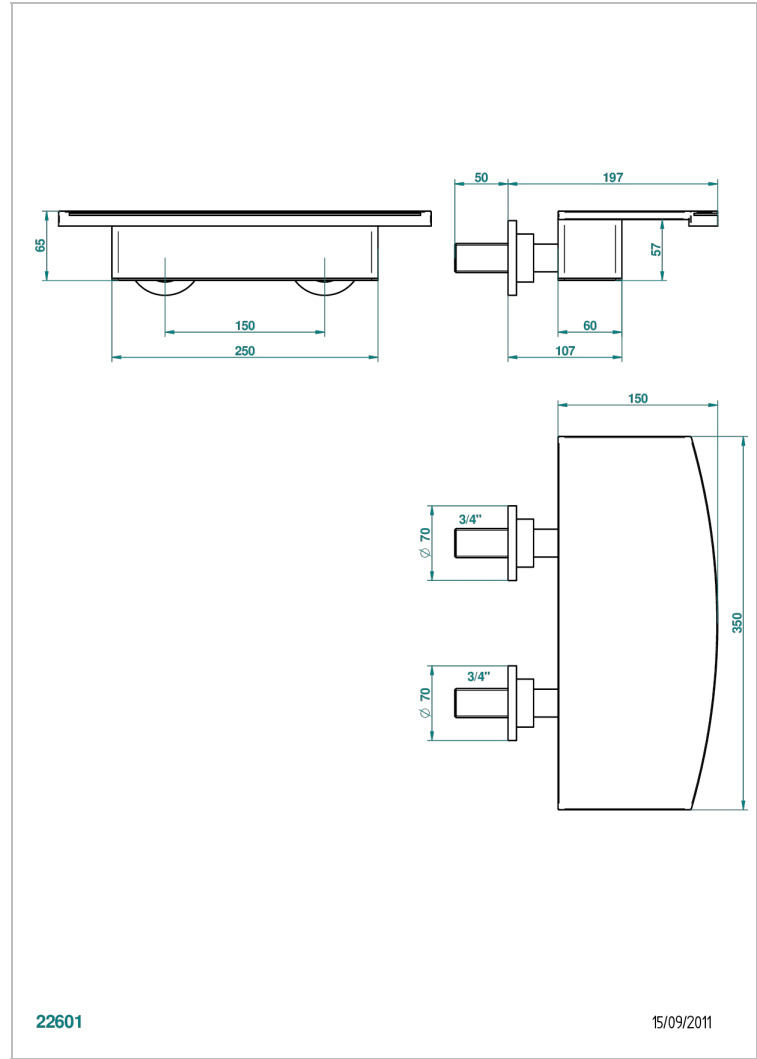

BELUGA CON MANETAS

G1U-22NIA/E

Caño cascada mural de 350 mm

THG[®]
PARIS

CARACTERÍSTICAS

- Beluga con manetas
- Caño cascada mural de 350 mm

ACABADOS DISPONIBLES

Bronce claro - D01
Cerámica negra mate - D30
Cobre viejo mate - H07
Cromo - A02
Cromo / dorado - G02
Cromo mate - C02