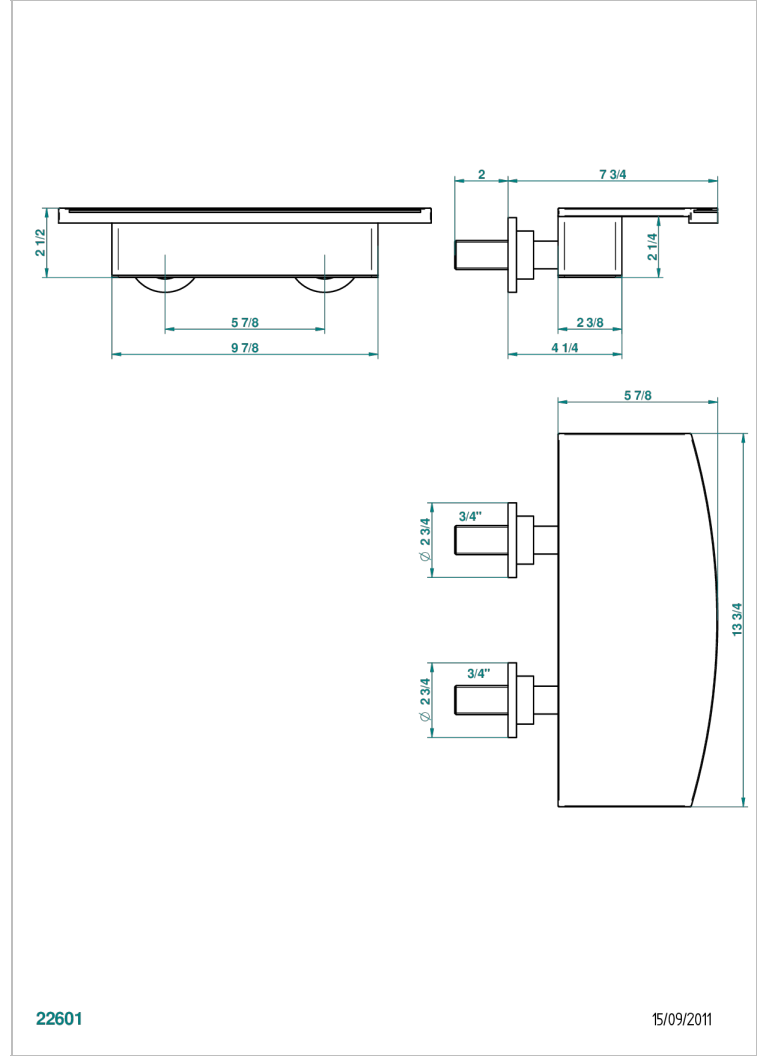

BELUGA CON MANETAS

G1U-22NIA/E

Caño cascada mural de 350 mm

THG[®]
PARIS

CARACTERÍSTICAS

- Beluga con manetas
- Caño cascada mural de 350 mm

ACABADOS DISPONIBLES

Bronce claro - D01
Cerámica negra mate - D30
Cobre viejo mate - H07
Cromo - A02
Cromo / dorado - G02
Cromo mate - C02