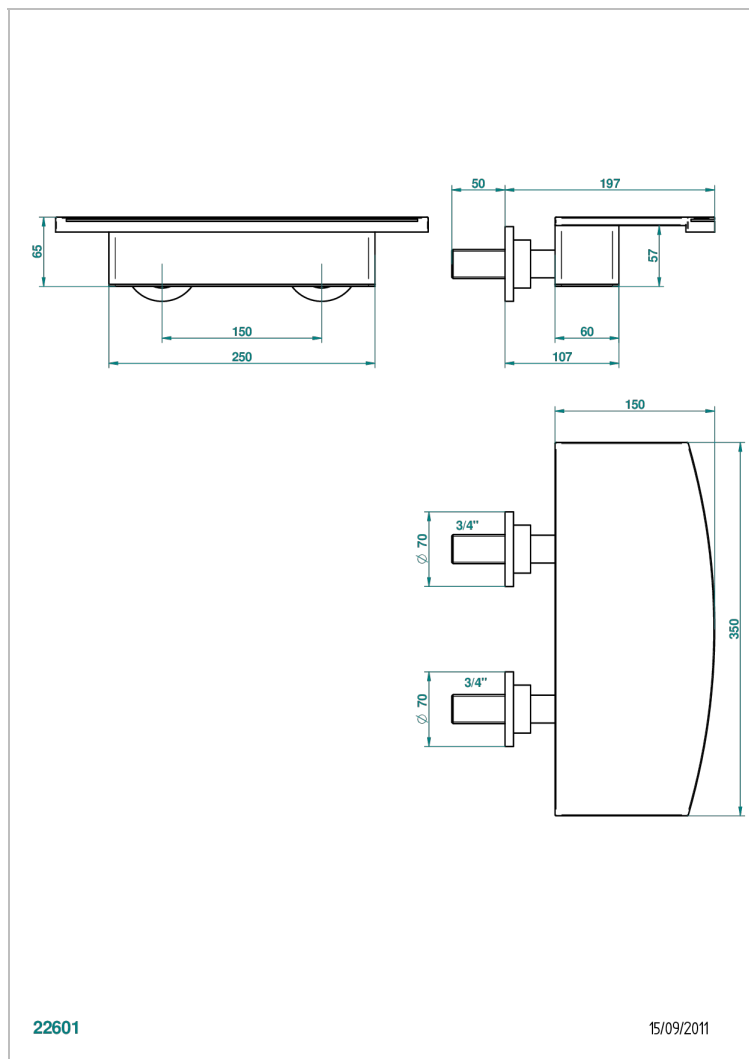

# BELUGA A MANETTES

G1U-22NIA/E

Bec de bain mural 350 mm

THG<sup>®</sup>  
PARIS

## CARACTÉRISTIQUES

- Beluga à manettes
- Bec de bain mural 350 mm