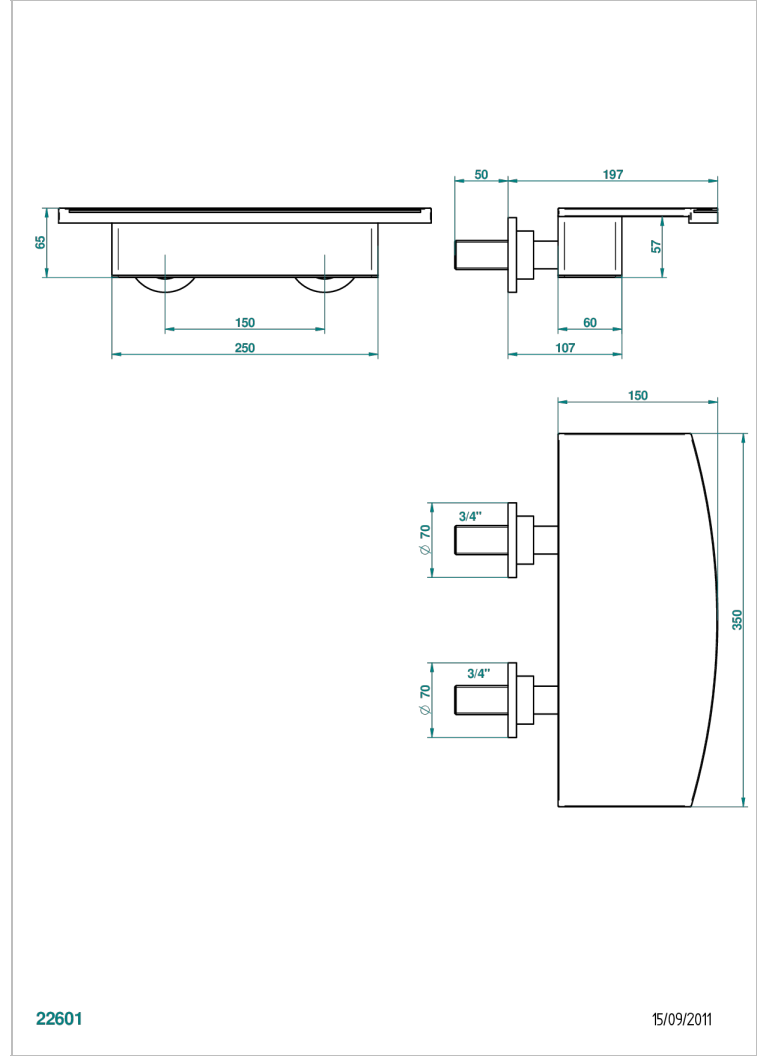

BELUGA CON MANETAS

G1U-22NIA/E

Caño cascada mural de 350 mm

THG[®]
PARIS

CARACTERÍSTICAS

- Beluga con manetas
- Caño cascada mural de 350 mm

ACABADOS DISPONIBLES

Bronce claro - D01
Cerámica negra mate - D30
Cobre viejo mate - H07
Cromo - A02
Cromo / dorado - G02
Cromo mate - C02