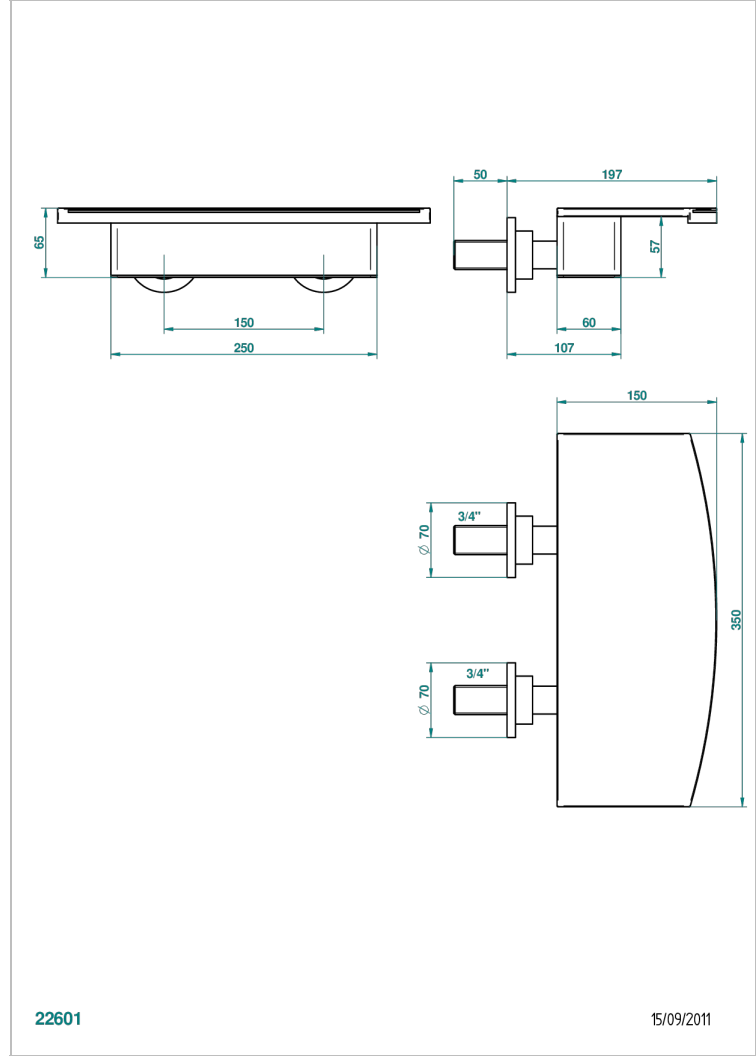

BELUGA WITH LEVER

G1U-22NIA/E

350毫米壁式浴缸龙头喷嘴

THG[®]
PARIS

22601

15/09/2011

特色

- Beluga with lever
- 350毫米壁式浴缸龙头喷嘴