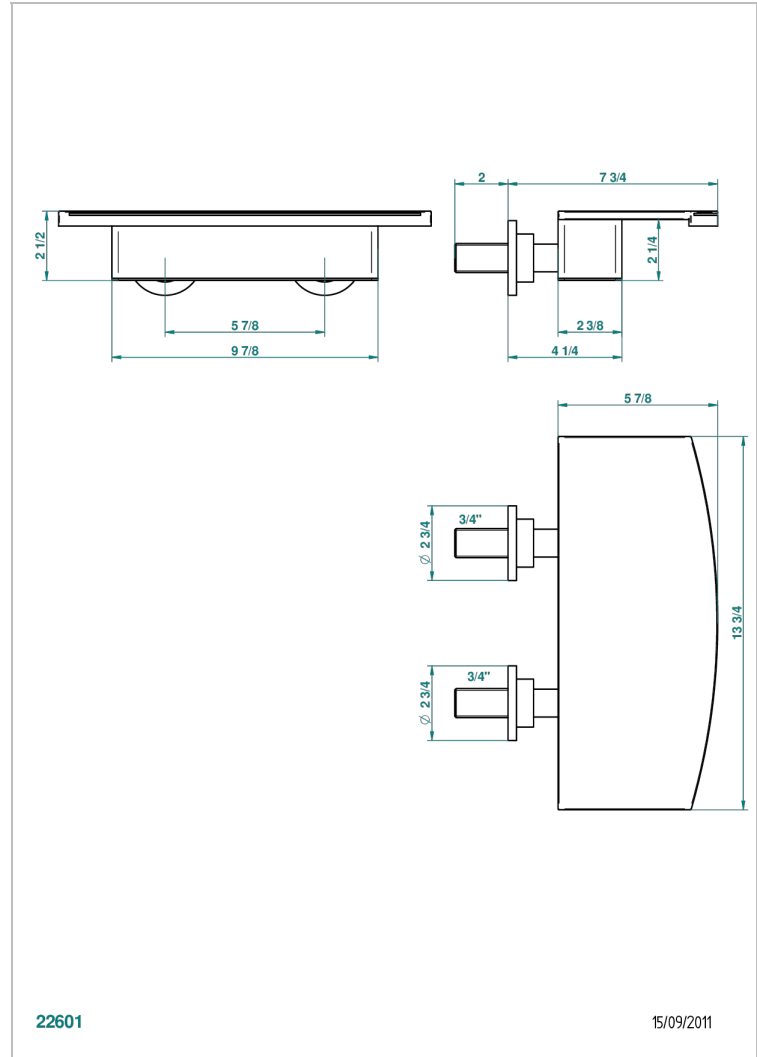

# BELUGA A MANETTES

G1U-22NIA/E

Bec de bain mural 350 mm

THG<sup>®</sup>  
PARIS

## CARACTÉRISTIQUES

- Beluga à manettes
- Bec de bain mural 350 mm