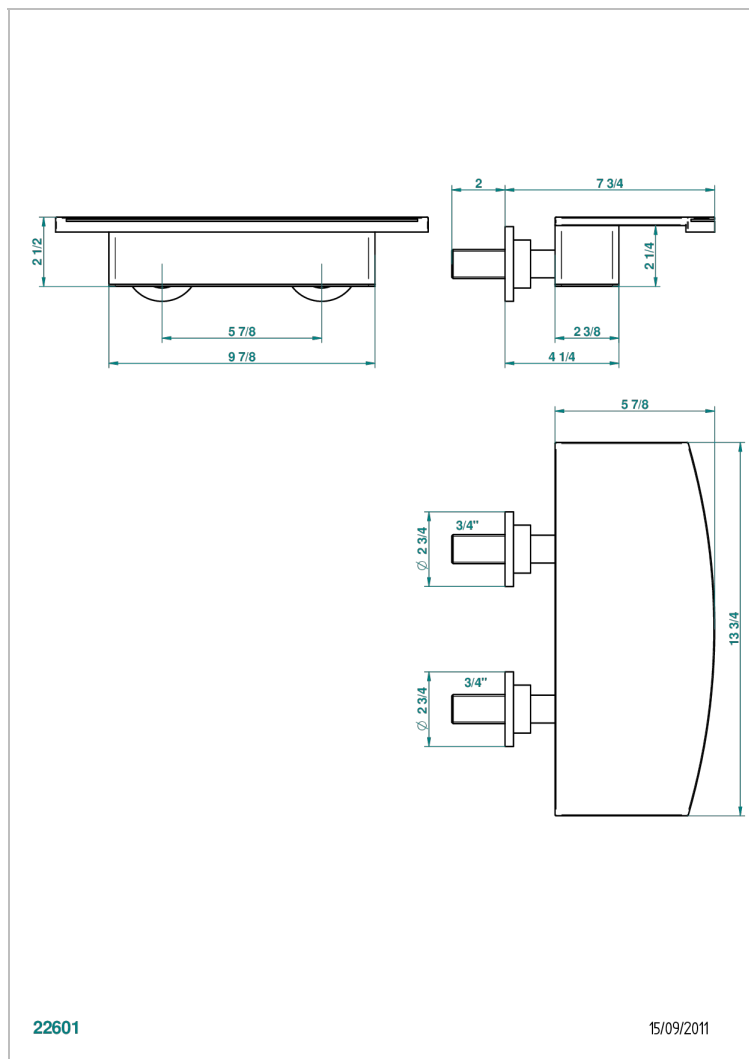

BELUGA WITH LEVER

G1U-22NIA/E

350毫米壁式浴缸龙头喷嘴

THG[®]
PARIS

特色

- Beluga with lever
- 350毫米壁式浴缸龙头喷嘴

可选饰面

Black ceram - D30
Blush PVD - H62
Graphite PVD - H64
Matt Umber PVD - H67
Matt blush PVD - H60
Matt graphite PVD - H65