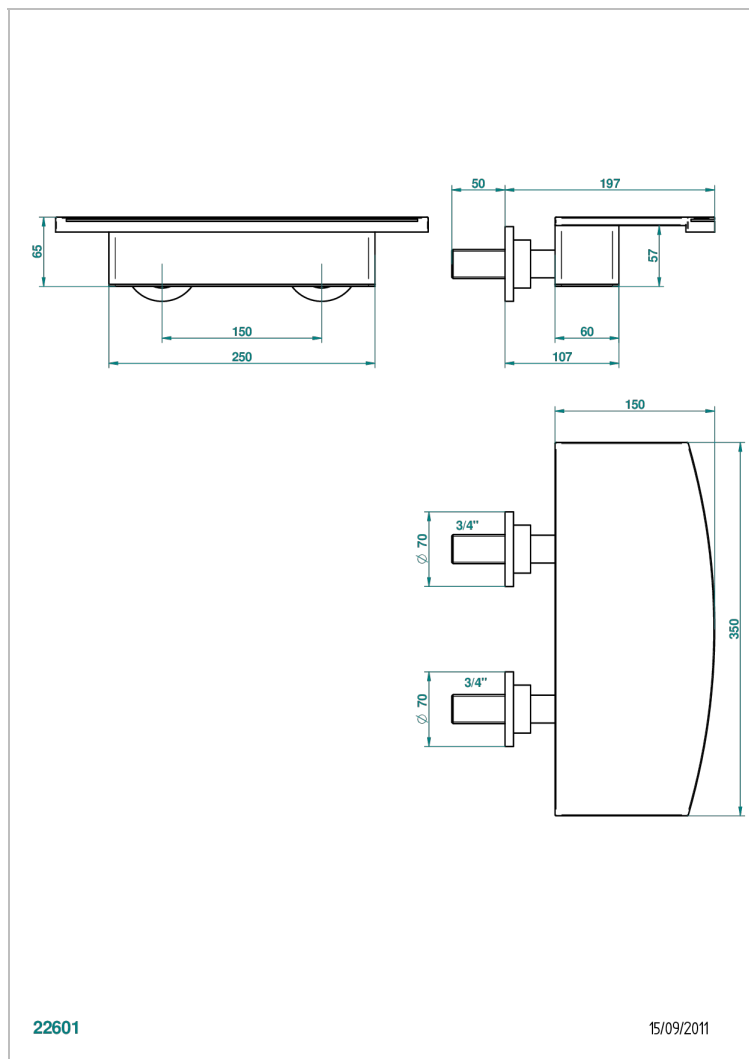

# BAMBOU CRISTAL CLARO

A35-22NIA/E

Caño cascada mural de 350 mm

THG<sup>®</sup>  
PARIS

## CARACTERÍSTICAS

- Bamboou cristal claro
- Caño cascada mural de 350 mm