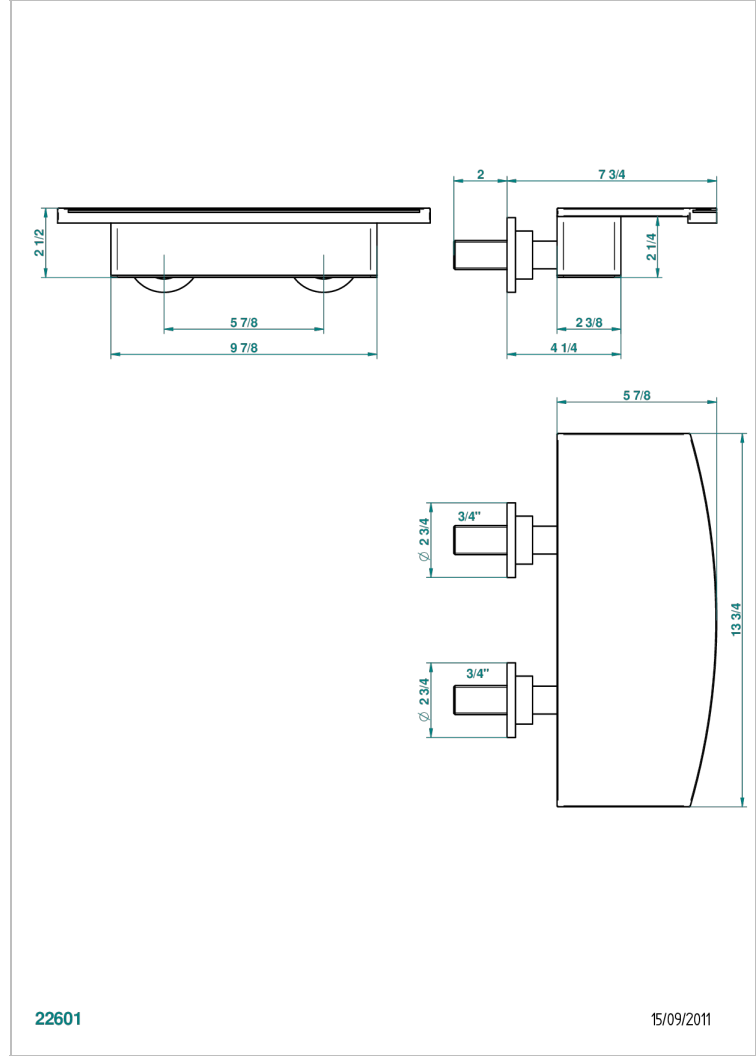

BAMBOU CRISTAL CLARO

A35-22NIA/E

Caño cascada mural de 350 mm

THG[®]
PARIS

CARACTERÍSTICAS

- Bamboou cristal claro
- Caño cascada mural de 350 mm

ACABADOS DISPONIBLES

Bronce claro - D01
Cerámica negra mate - D30
Cobre viejo mate - H07
Cromo - A02
Cromo / dorado - G02
Cromo mate - C02