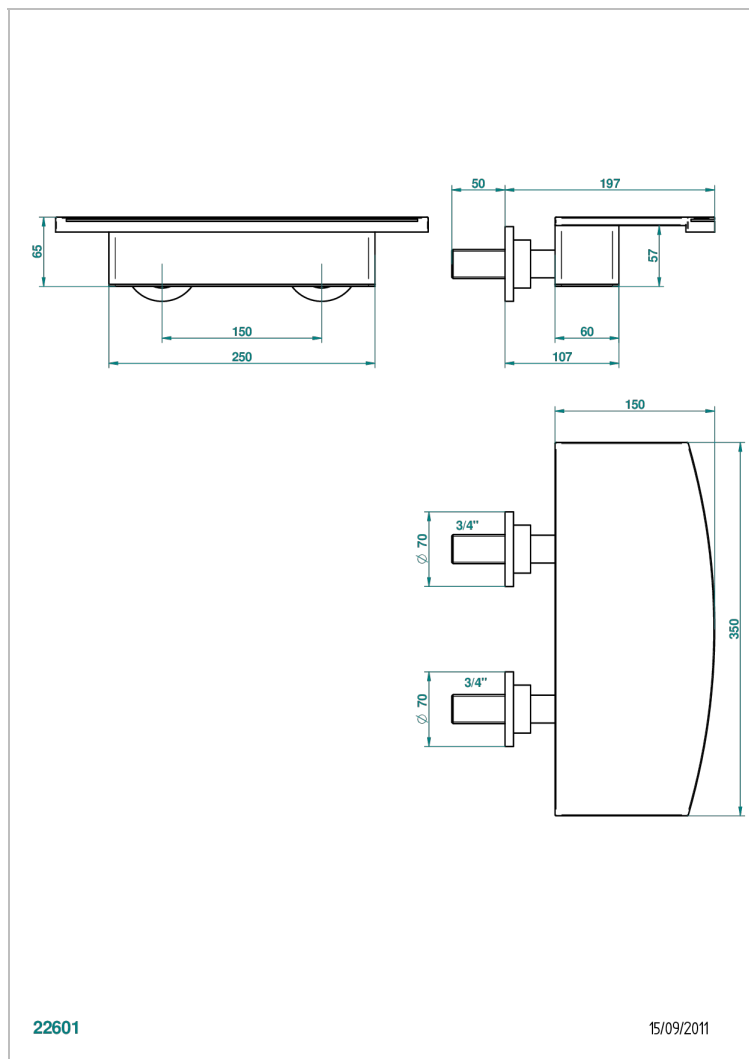

BAMBOU CRISTAL CLAIR

A35-22NIA/E

Bec de bain mural 350 mm

THG[®]
PARIS

22601

15/09/2011

CARACTÉRISTIQUES

- BamboU Cristal clair
- Bec de bain mural 350 mm