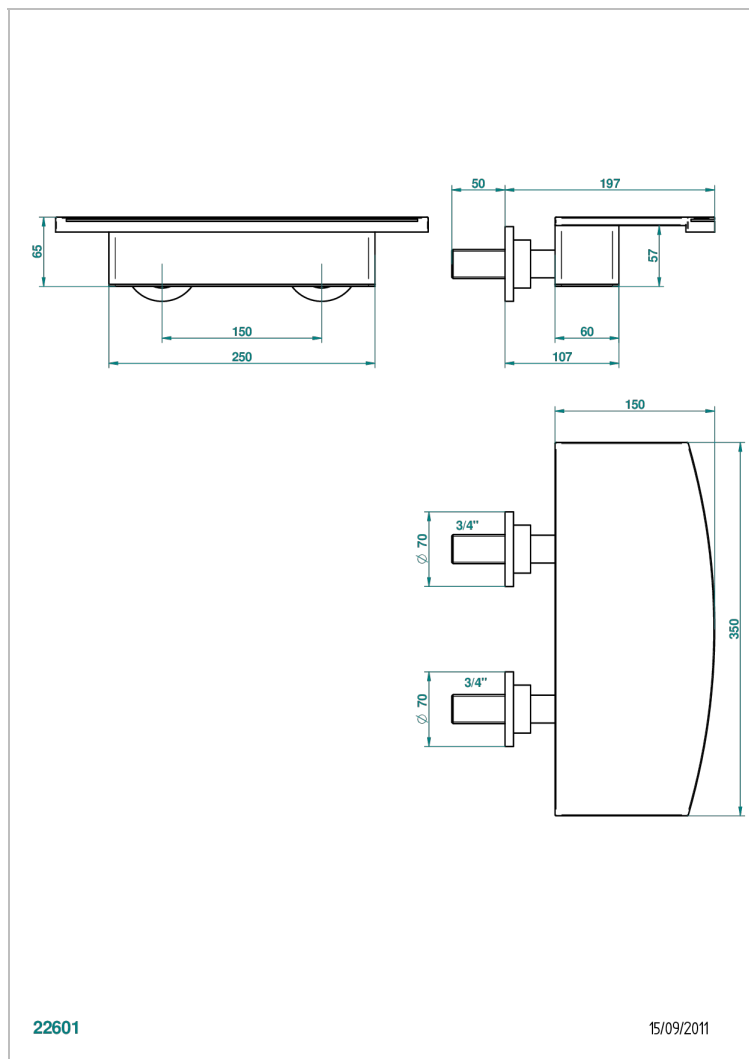

BAMBOU CRISTAL CLARO

A35-22NIA/E

Caño cascada mural de 350 mm

THG[®]
PARIS

22601

15/09/2011

CARACTERÍSTICAS

- Bamboou cristal claro
- Caño cascada mural de 350 mm