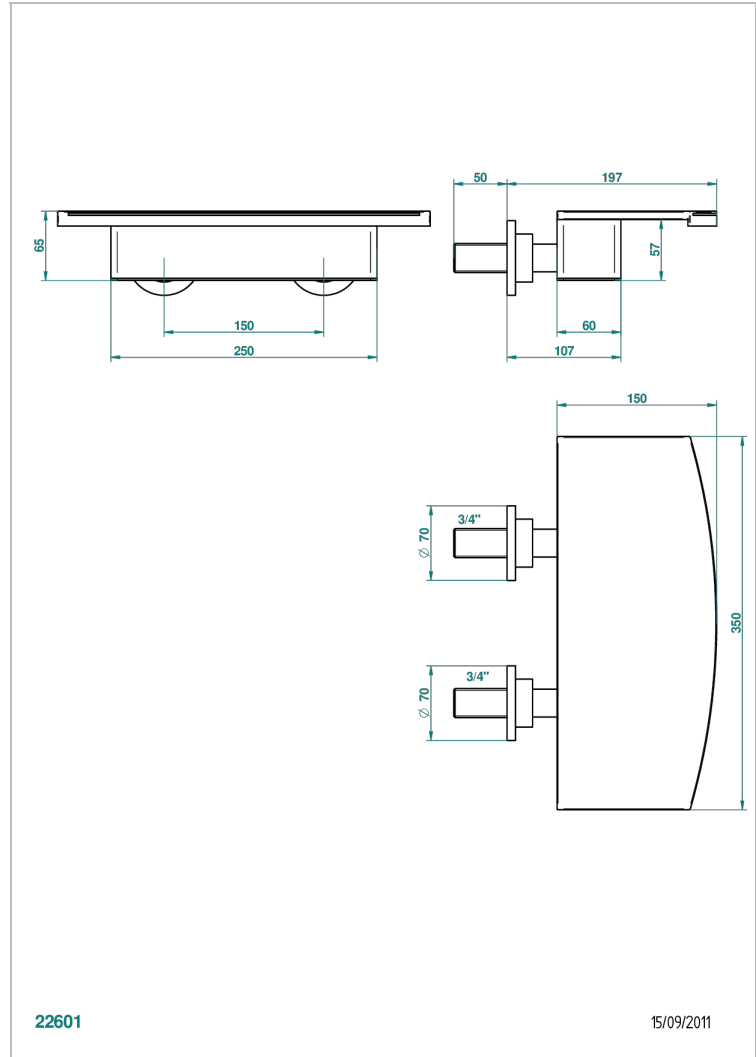

BAMBOU, KRISTALL KLAR

A35-22NIA/E

Wasserfall-wannenauslauf zur wandmontage 350 mm

THG[®]
PARIS

22601

15/09/2011

EIGENSCHAFTEN

- Bambou, Kristall klar
- Wasserfall-wannenauslauf zur wandmontage 350 mm