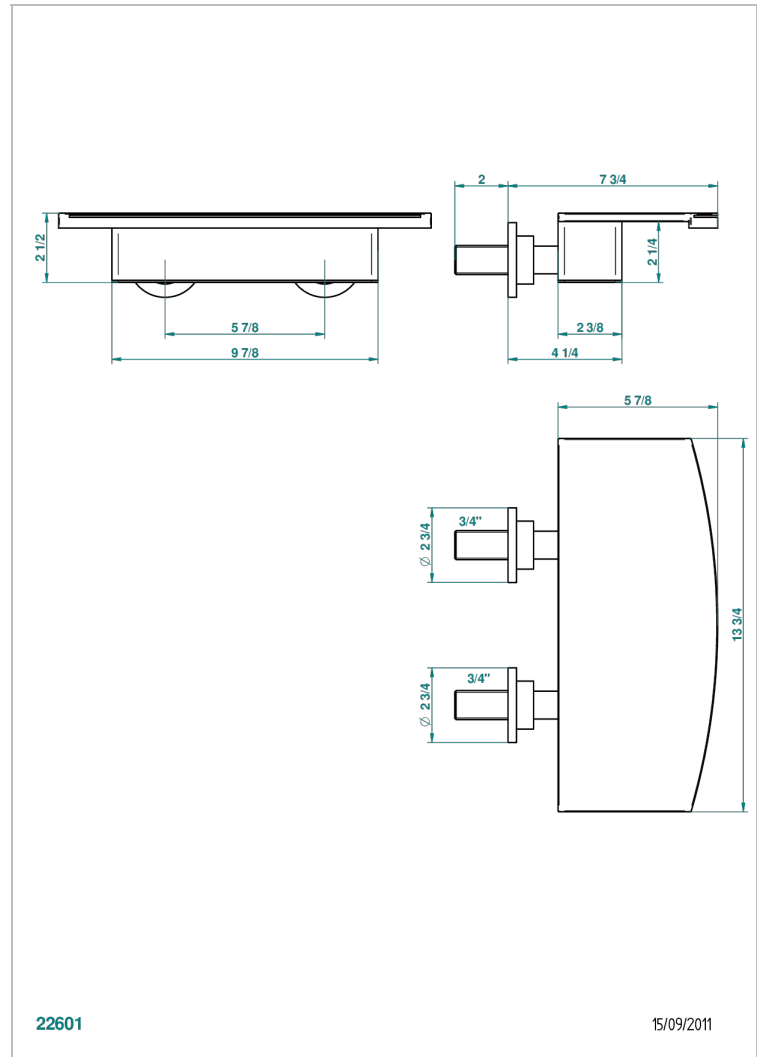

BAMBOU CRISTAL CLAIR

A35-22NIA/E

Bec de bain mural 350 mm

THG[®]
PARIS

CARACTÉRISTIQUES

- BamboU Cristal clair
- Bec de bain mural 350 mm

FINITIONS DISPONIBLES

Bronze clair - D01
Chromé - A02
Chromé / doré - G02
Chromé mat - C02
Doré brillant - F01
Doré mat - F07

Nickel brillant - B01
Nickel mat - C01
Noir mat céramique - D30
Or pâle - F30
Or pâle mat - F31
Pvd blush - H62

Pvd blush mat - H60
Pvd couleur bronze brown - F33
Pvd couleur bronze brown - mat - F34
Pvd couleur doré - H52
Pvd couleur doré mat - H53
Pvd couleur laiton - H49