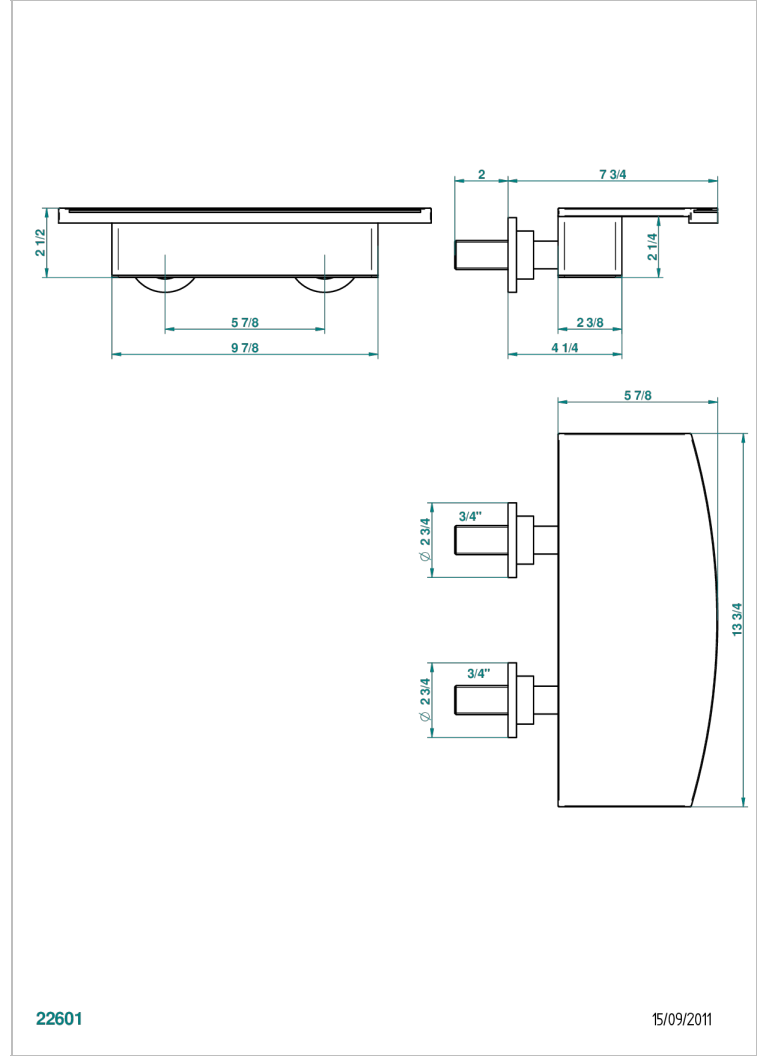

# BAMBOU CRISTAL CLARO

A35-22NIA/E

Caño cascada mural de 350 mm

THG<sup>®</sup>  
PARIS

## CARACTERÍSTICAS

- Bamboou cristal claro
- Caño cascada mural de 350 mm