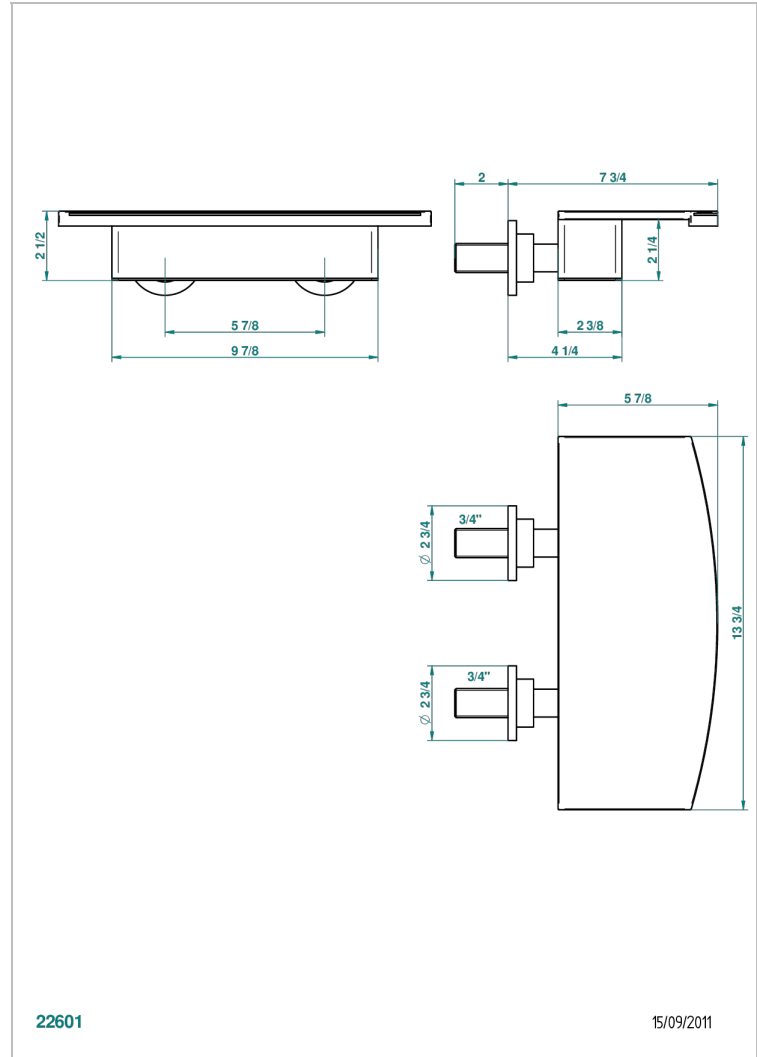

BAMBOU, KRISTALL KLAR

A35-22NIA/E

Wasserfall-wannenauslauf zur wandmontage 350 mm

THG[®]
PARIS

EIGENSCHAFTEN

- Bambou, Kristall klar
- Wasserfall-wannenauslauf zur wandmontage 350 mm

VERFÜGBARE OBERFLÄCHEN

Altnickel - H28
Blassgold - F30
Blassgold matt unlackiert - F31
Bronze hell - D01
Chrom - A02
Chrom / gold - G02