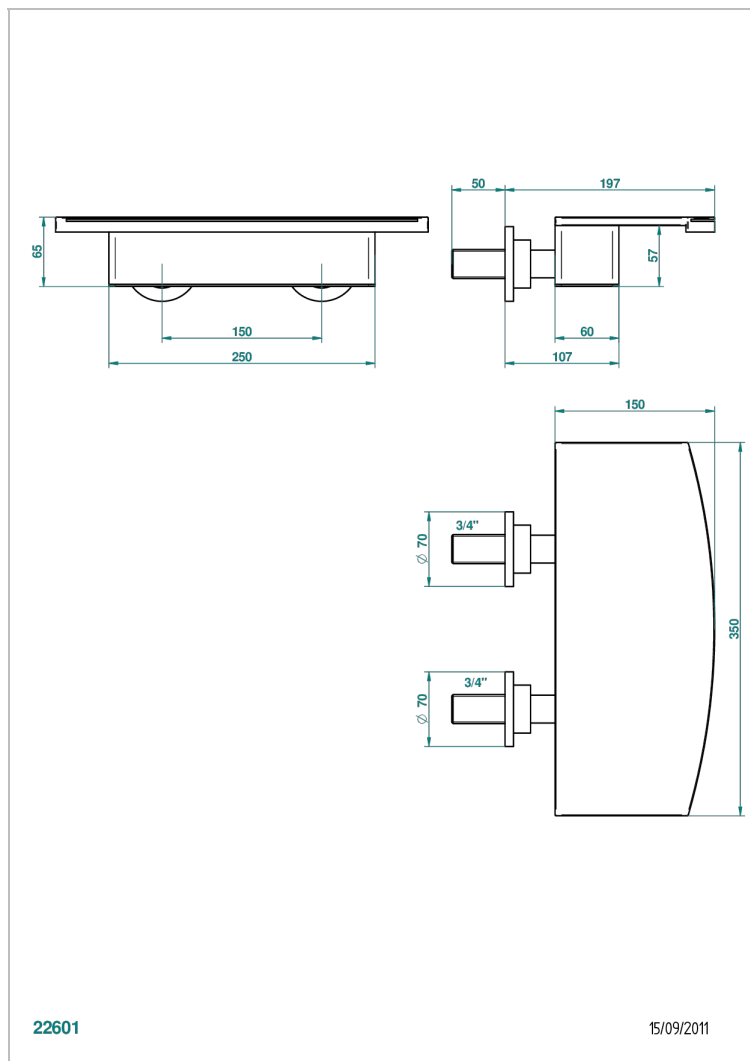

ВАМБОУ С БЕЛЫМ ХРУСТАЛЕМ

A35-22NIA/E

Излив водопадный для ванны встраиваемый в стену 350 мм

THG[®]
PARIS

ХАРАКТЕРИСТИКИ

- Bamboou с белым хрусталём
- Излив водопадный для ванны встраиваемый в стену 350 мм

ДОСТУПНЫЕ ВАРИАНТЫ ПОКРЫТИЙ