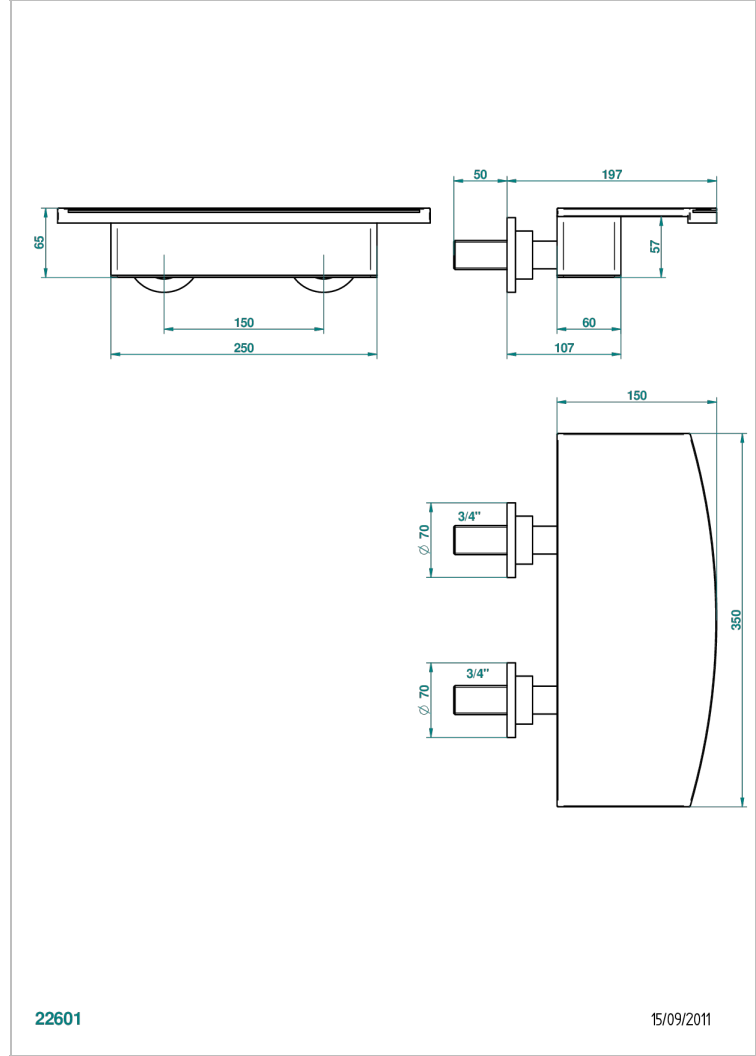

BAMBOU CRISTAL CLARO

A35-22NIA/E

Caño cascada mural de 350 mm

THG[®]
PARIS

CARACTERÍSTICAS

- Bamboou cristal claro
- Caño cascada mural de 350 mm

ACABADOS DISPONIBLES

Bronce claro - D01
Cerámica negra mate - D30
Cobre viejo mate - H07
Cromo - A02
Cromo / dorado - G02
Cromo mate - C02