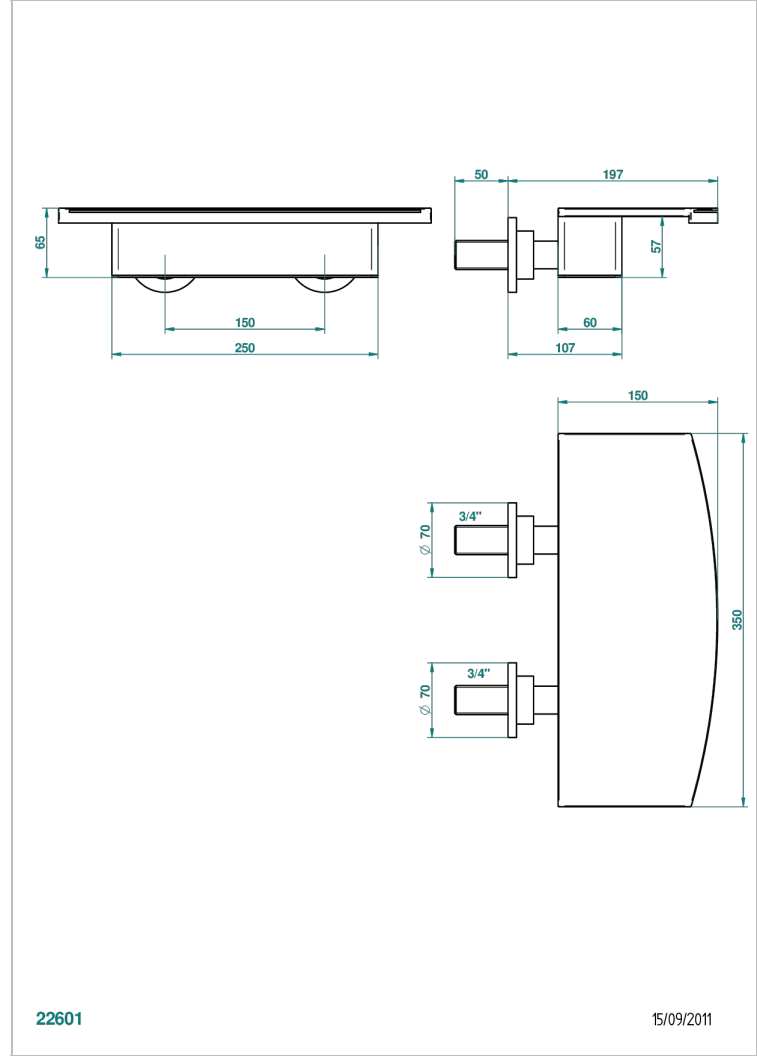

# BAMBOU, KRISTALL KLAR

A35-22NIA/E

Wasserfall-wannenauslauf zur wandmontage 350 mm

THG<sup>®</sup>  
PARIS

22601

15/09/2011

## EIGENSCHAFTEN

- Bambou, Kristall klar
- Wasserfall-wannenauslauf zur wandmontage 350 mm