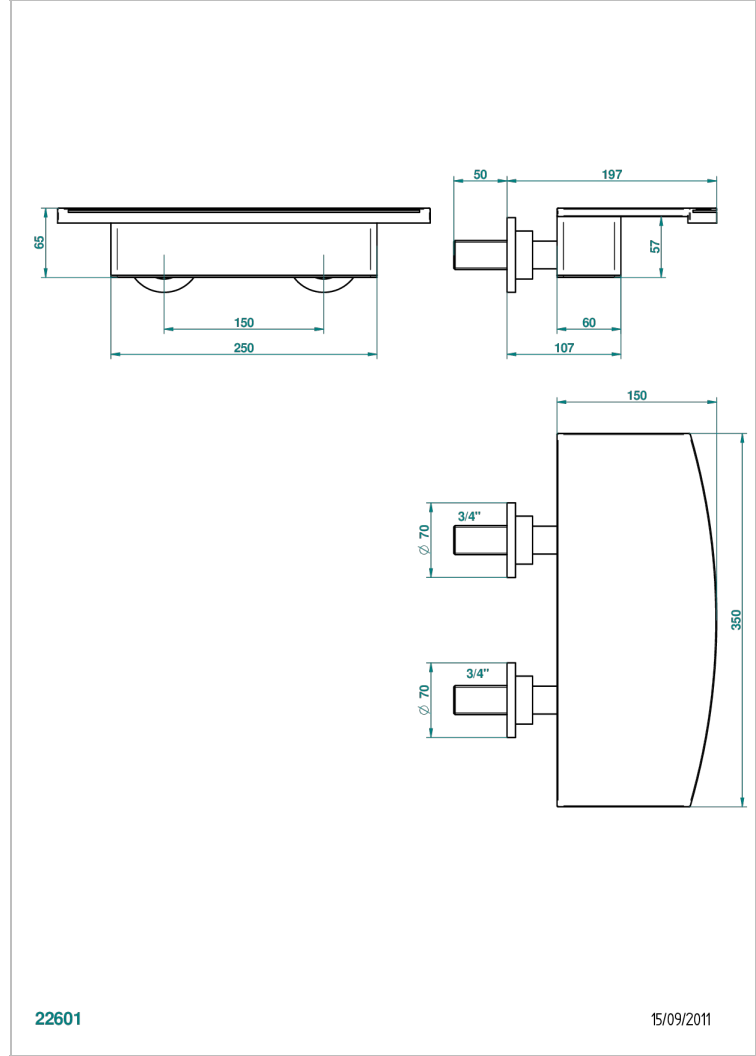

BAMBOU CLEAR CRYSTAL

A35-22NIA/E

350毫米壁式浴缸龙头喷嘴

THG[®]
PARIS

22601

15/09/2011

特色

- Bambou Clear crystal
- 350毫米壁式浴缸龙头喷嘴