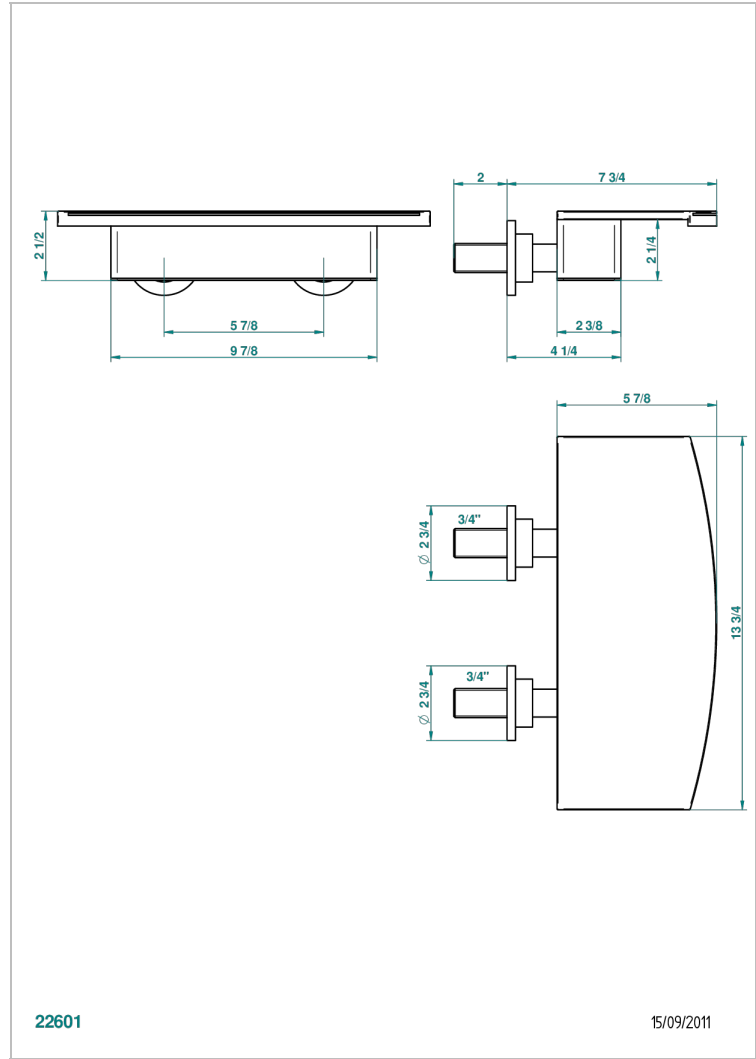

ВАМБОУ С БЕЛЫМ ХРУСТАЛЕМ

A35-22NIA/E

Излив водопадный для ванны встраиваемый в стену 350 мм

THG[®]
PARIS

22601

15/09/2011

ХАРАКТЕРИСТИКИ

- Bamboou с белым хрусталём
- Излив водопадный для ванны встраиваемый в стену 350 мм