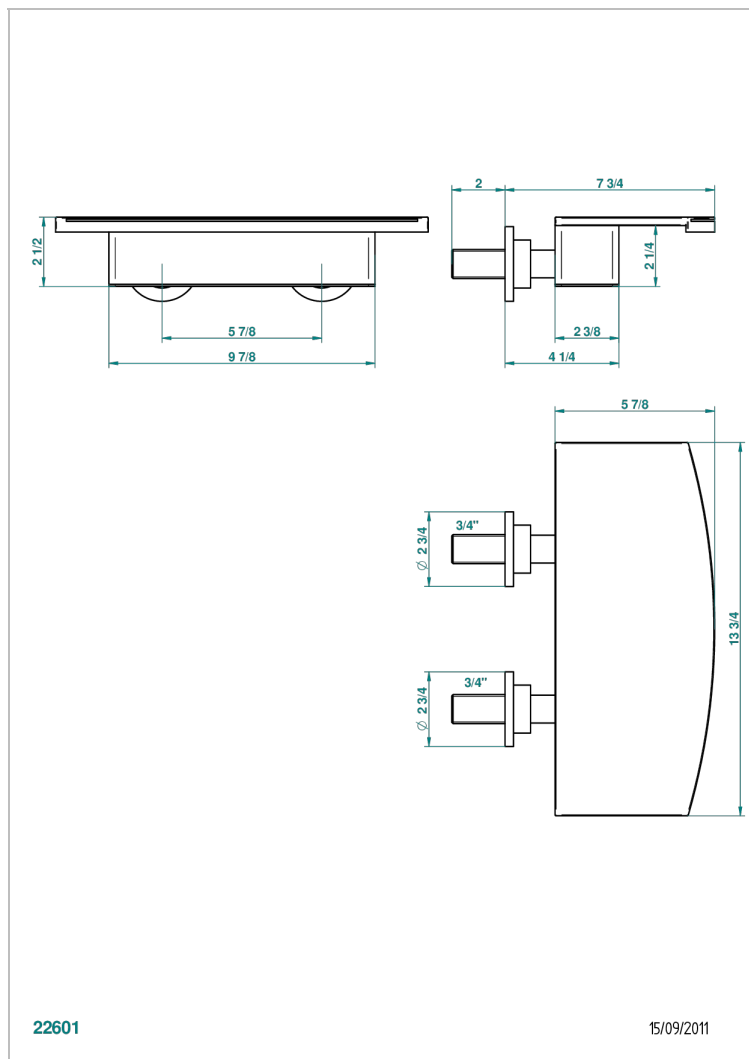

BAMBOU CRISTAL CLARO

A35-22NIA/E

Caño cascada mural de 350 mm

THG[®]
PARIS

CARACTERÍSTICAS

- Bamboou cristal claro
- Caño cascada mural de 350 mm

ACABADOS DISPONIBLES

Bronce claro - D01
Cerámica negra mate - D30
Cobre viejo mate - H07
Cromo - A02
Cromo / dorado - G02
Cromo mate - C02