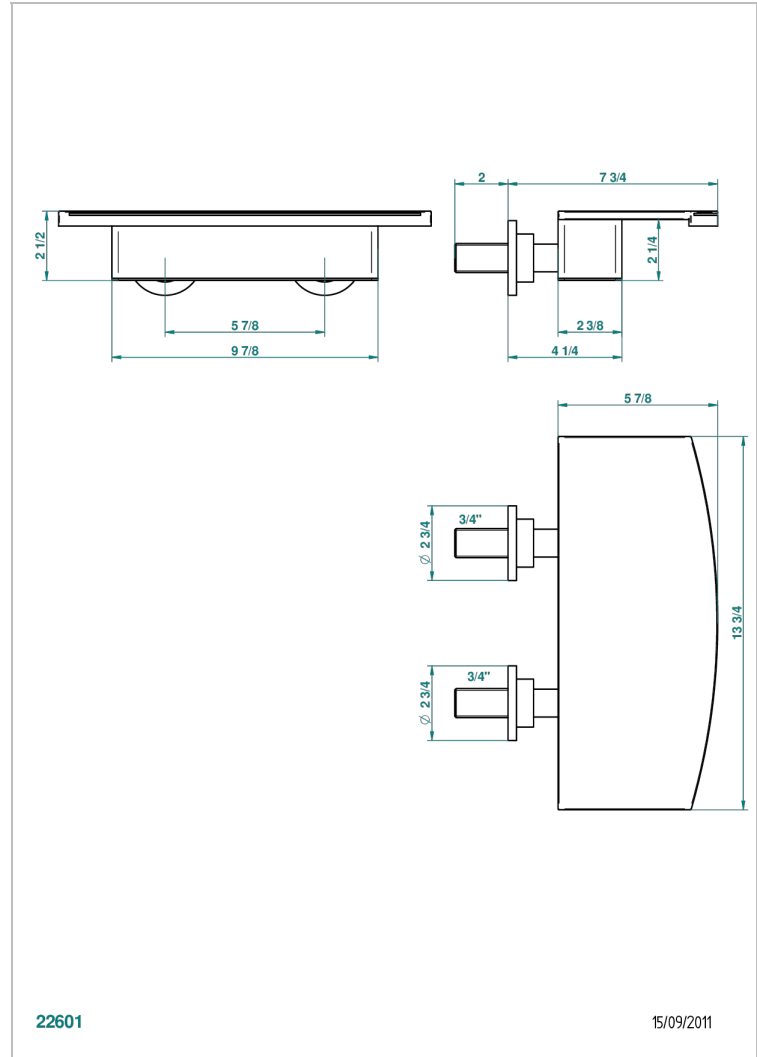

# BAMBOU, KRISTALL KLAR

A35-22NIA/E

Wasserfall-wannenauslauf zur wandmontage 350 mm

THG®  
PARIS

## EIGENSCHAFTEN

- Bambou, Kristall klar
- Wasserfall-wannenauslauf zur wandmontage 350 mm