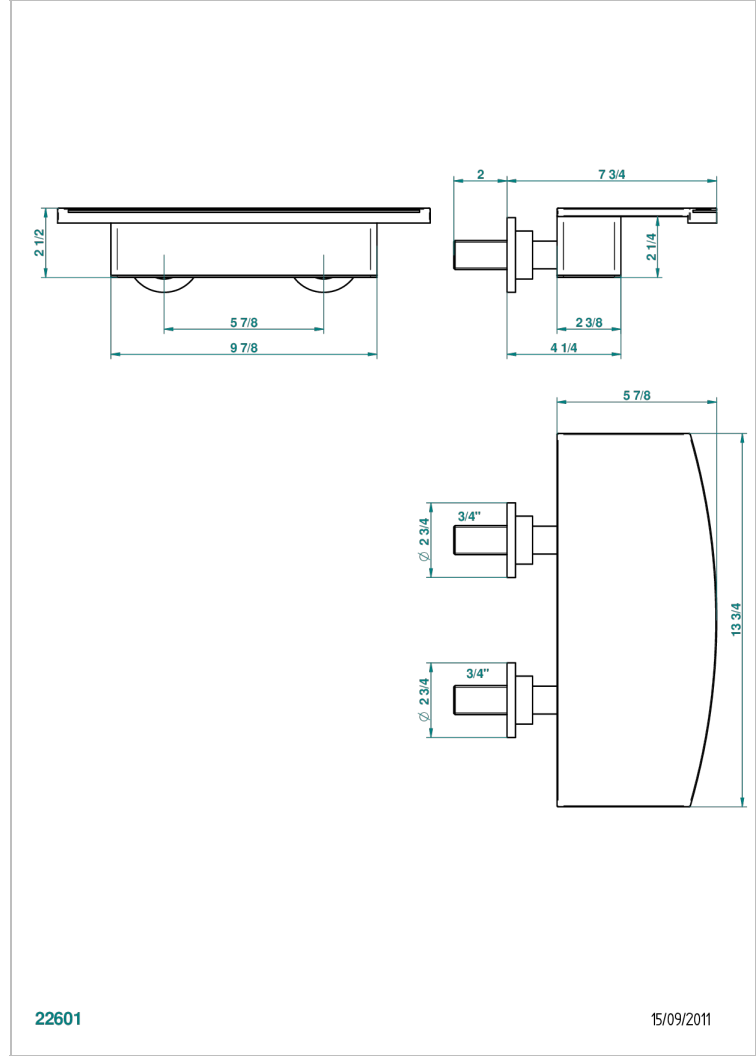

BAMBOU CLEAR CRYSTAL

A35-22NIA/E

350毫米壁式浴缸龙头喷嘴

THG[®]
PARIS

特色

- Bambou Clear crystal
- 350毫米壁式浴缸龙头喷嘴

可选饰面

Black ceram - D30
Blush PVD - H62
Graphite PVD - H64
Matt Umber PVD - H67
Matt blush PVD - H60
Matt graphite PVD - H65