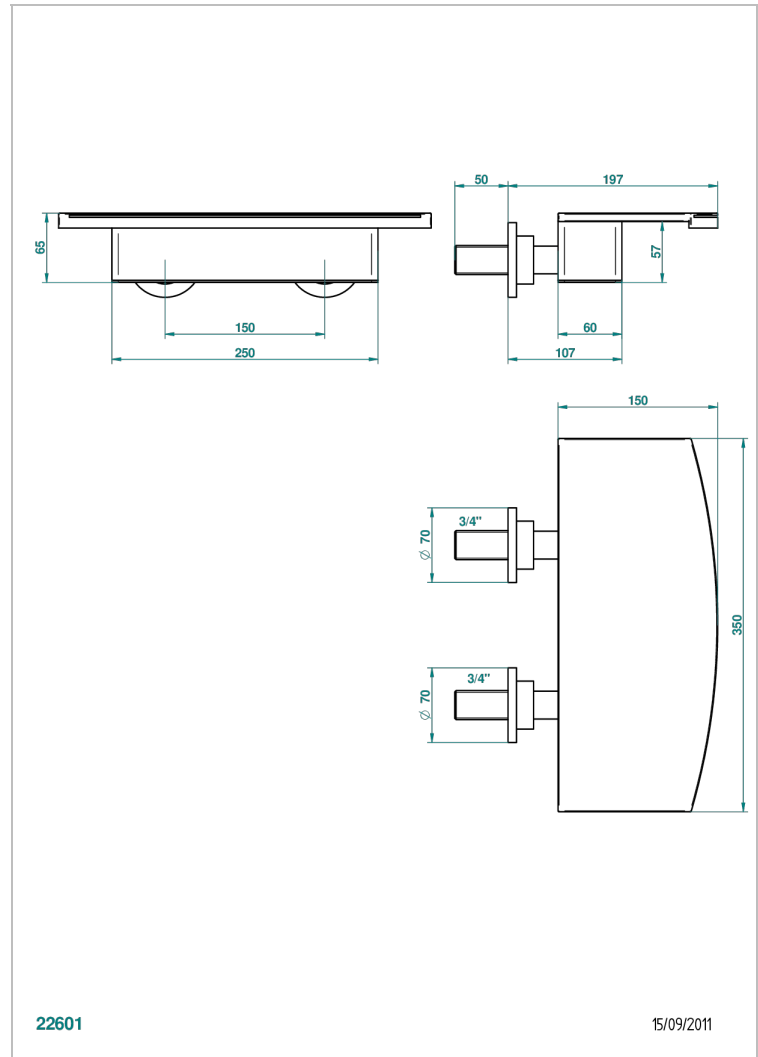

BAMBOU CRISTAL AMBRE

A34-22NIA/E

Bec de bain mural 350 mm

THG[®]
PARIS

22601

15/09/2011

CARACTÉRISTIQUES

- Bambou Cristal Ambre
- Bec de bain mural 350 mm