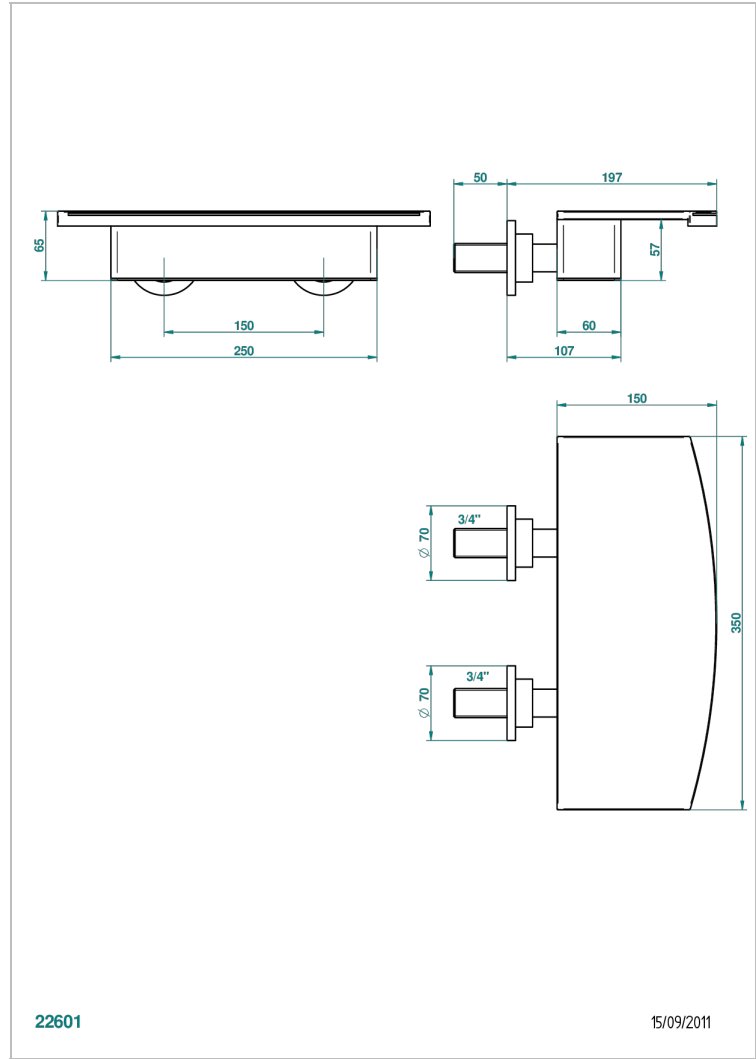

# BAMBOU CRISTAL AMBAR

A34-22NIA/E

Caño cascada mural de 350 mm

THG<sup>®</sup>  
PARIS

22601

15/09/2011

## CARACTERÍSTICAS

- Bamboú cristal Ambar
- Caño cascada mural de 350 mm