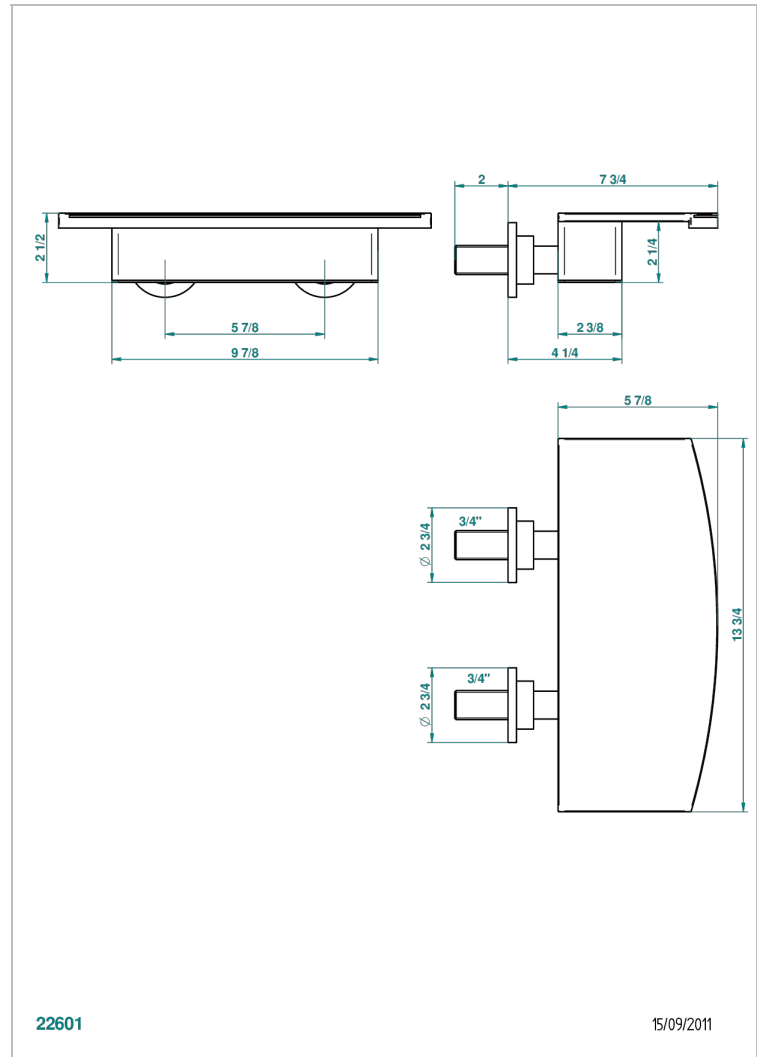

BAMBOU CRISTAL AMBRE

A34-22NIA/E

Bec de bain mural 350 mm

THG[®]
PARIS

CARACTÉRISTIQUES

- BamboU Cristal Ambre
- Bec de bain mural 350 mm

FINITIONS DISPONIBLES

Bronze clair - D01
Chromé - A02
Chromé / doré - G02
Chromé mat - C02
Doré brillant - F01
Doré mat - F07

Nickel brillant - B01
Nickel mat - C01
Noir mat céramique - D30
Or pâle - F30
Or pâle mat - F31
Pvd blush - H62

Pvd blush mat - H60
Pvd couleur bronze brown - F33
Pvd couleur bronze brown - mat - F34
Pvd couleur doré - H52
Pvd couleur doré mat - H53
Pvd couleur laiton - H49