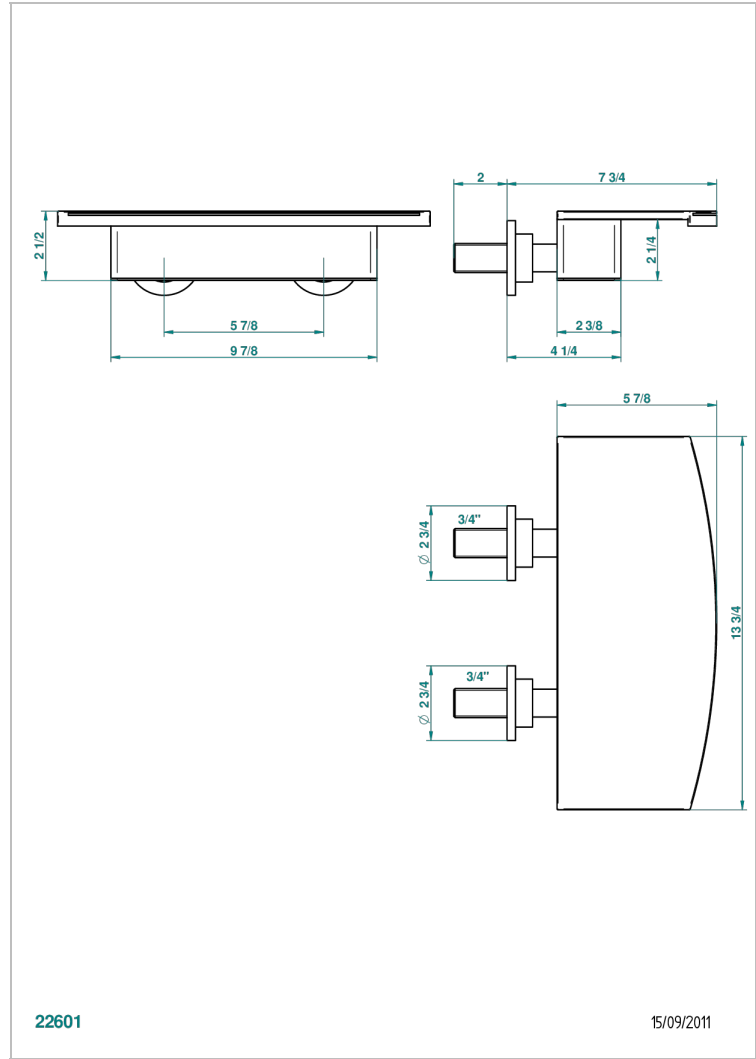

# BAMBOU CRISTAL AMBAR

A34-22NIA/E

Caño cascada mural de 350 mm

THG<sup>®</sup>  
PARIS

## CARACTERÍSTICAS

- Bamboou cristal Ambar
- Caño cascada mural de 350 mm