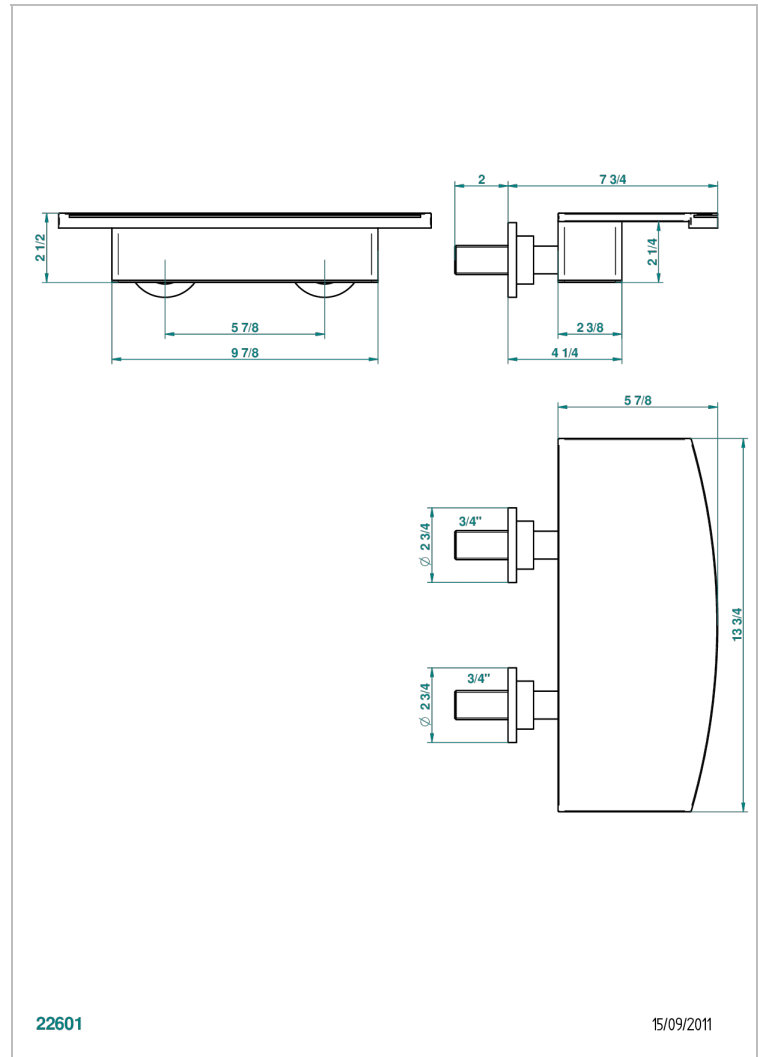

BAMBOU CRISTAL AMBRE

A34-22NIA/E

Bec de bain mural 350 mm

THG[®]
PARIS

CARACTÉRISTIQUES

- Bambou Cristal Ambre
- Bec de bain mural 350 mm

FINITIONS DISPONIBLES

Bronze clair - D01
Chromé - A02
Chromé / doré - G02
Chromé mat - C02
Doré brillant - F01
Doré mat - F07

Nickel brillant - B01
Nickel mat - C01
Noir mat céramique - D30
Or pâle - F30
Or pâle mat - F31
Pvd blush - H62

Pvd blush mat - H60
Pvd couleur bronze brown - F33
Pvd couleur bronze brown - mat - F34
Pvd couleur doré - H52
Pvd couleur doré mat - H53
Pvd couleur laiton - H49