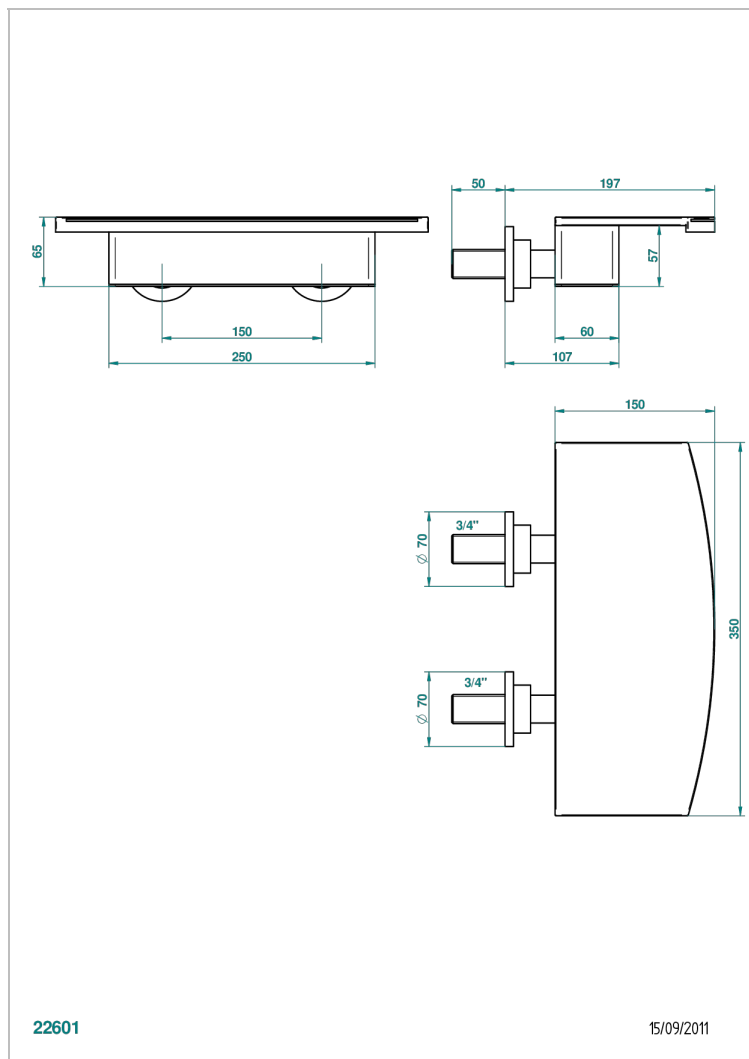

BAMBOU CRISTAL AMBRE

A34-22NIA/E

Bec de bain mural 350 mm

THG[®]
PARIS

CARACTÉRISTIQUES

- Bambou Cristal Ambre
- Bec de bain mural 350 mm

FINITIONS DISPONIBLES

Bronze clair - D01
Chromé - A02
Chromé / doré - G02
Chromé mat - C02
Doré brillant - F01
Doré mat - F07

Nickel brillant - B01
Nickel mat - C01
Noir mat céramique - D30
Or pâle - F30
Or pâle mat - F31
Pvd blush - H62

Pvd blush mat - H60
Pvd couleur bronze brown - F33
Pvd couleur bronze brown - mat - F34
Pvd couleur doré - H52
Pvd couleur doré mat - H53
Pvd couleur laiton - H49